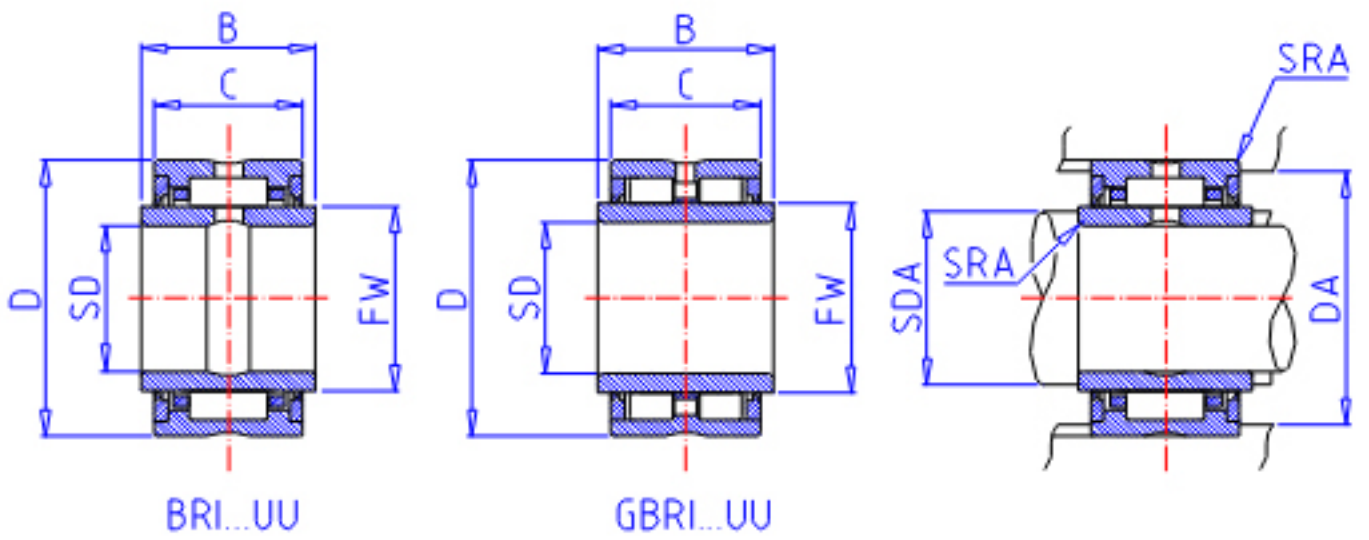

参考资料:<http://www.sozhou.com/p/1930f3ad.html>