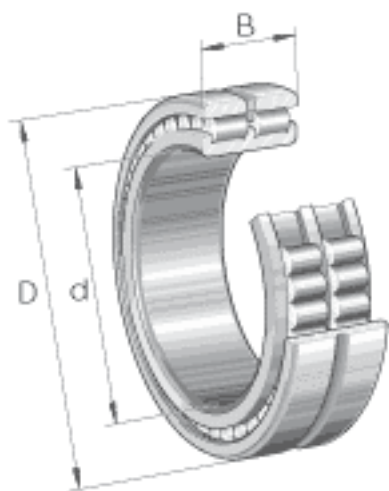

INA SL024948参数

尺寸	d	240	mm	-
	D	320	mm	-
	B	80	mm	-
	C	40	mm	-
	d_1	270.6	mm	-
	E	299.46	mm	-
	r_{min}	2.1	mm	-
	s	5	mm	轴向位移
说明		NNCL4948V		根据 DIN 5412 标准的型号
重量	m	17900	g	质量
基本额定载荷	C_r	740000	N	基本额定动载荷, 径向
	C_{0r}	1700000	N	基本额定静载荷, 径向
疲劳极限载荷	C_{ur}	195000	N	疲劳极限载荷, 径向
极限转速	n_G	1110	r/min	极限转速
参考转速	n_B	670	r/min	参考转速

INA SL024948图片

参考资料:<http://www.sozhou.com/p/1930fe6b.html>