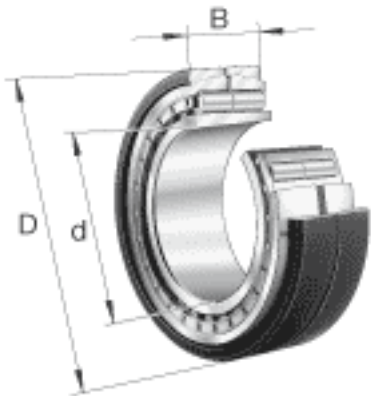

FAG Z-565680. ZL-K-C5参数

尺寸	d	500	mm	-
	D	720	mm	-
	B	167	mm	-
	D ₁	623.1	mm	-
	D _{a max}	0	mm	-
	d _{a min}	0	mm	-
	d _s	9.5	mm	-
	F	553	mm	-
	n _s	23.5	mm	-
	r _{a max}	5	mm	-
	r _{min}	6	mm	-
	极限转速	n _G	1470	r/min
疲劳极限载荷	C _{ur}	780000	N	疲劳极限载荷, 径向
尺寸	s	14.5	mm	距离中心位置的轴向偏移
重量	m	235000	g	质量
基本额定载荷	C _r	3100000	N	基本额定动载荷, 径向
	C _{0r}	8000000	N	基本额定静载荷, 径向

FAG Z-565680. ZL-K-C5图片

参考资料:<http://www.sozhou.com/p/19792664.html>