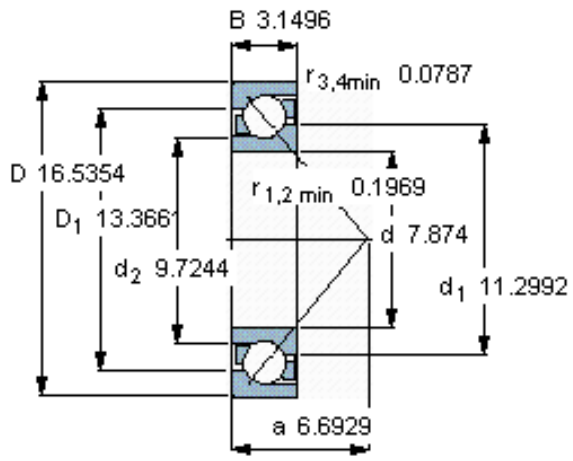

SKF 7340 BCBM参数

主要尺寸	d	200	mm	-
	D	420	mm	-
	B	80	mm	-
基本额定载荷	C	462000	N	动载荷
	C_0	655000	N	静载荷
疲劳载荷极限	P_u	15600	N	-
额定转速	参考转速	1800	r/min	-
	极限转速	1800	r/min	-
重量	重量	52800	g	-
型号	* SKF 探索者轴承	7340 BCBM	-	-

SKF 7340 BCBM图片

参考资料: <http://www.sozhou.com/p/197bb3c5.html>

计算系数

k_r 0,09

k_a 1,4

e 1,14

X 0,35

Y 0,57