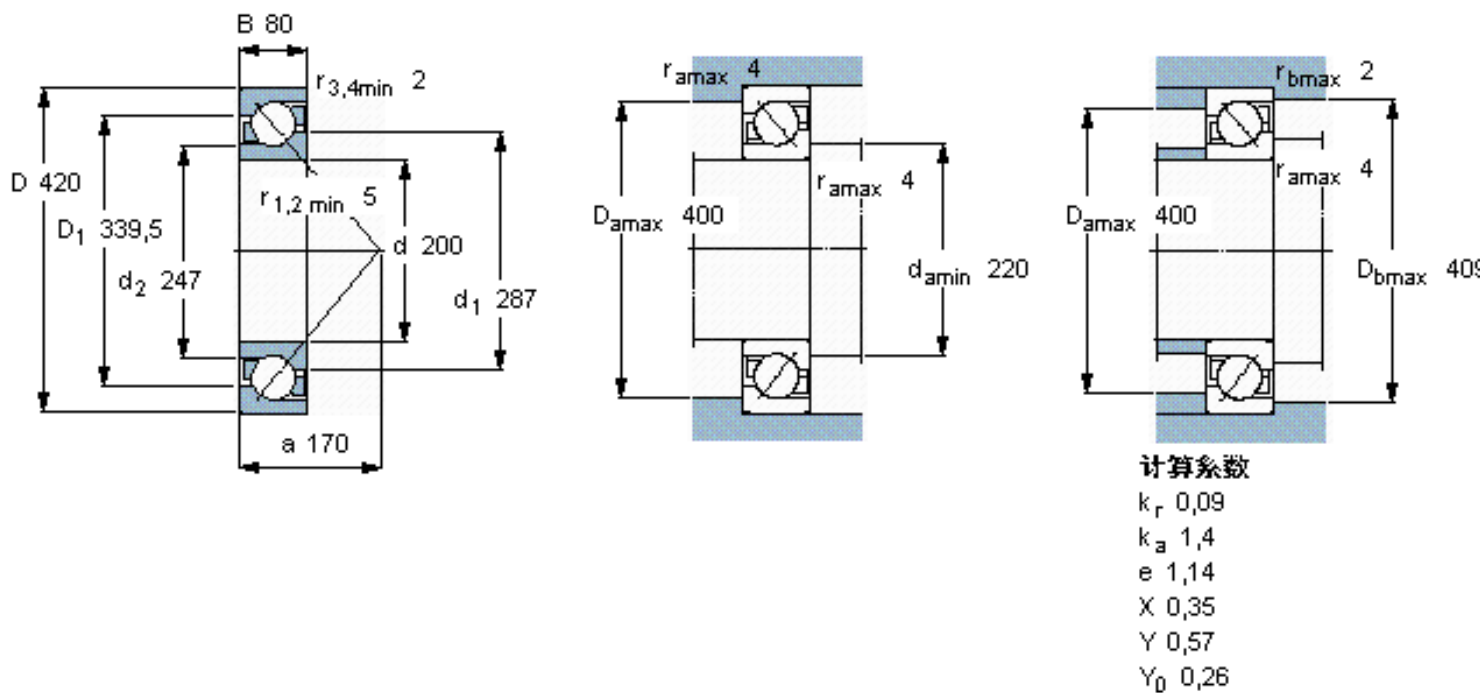

SKF 7340 BCBM参数

主要尺寸	d	200	mm	-
	D	420	mm	-
	B	80	mm	-
基本额定载荷	C	462000	N	动载荷
	C_0	655000	N	静载荷
疲劳载荷极限	P_u	15600	N	-
额定转速	参考转速	1800	r/min	-
	极限转速	1800	r/min	-
重量	重量	52800	g	-
型号	* SKF 探索者轴承	7340 BCBM	-	-

SKF 7340 BCBM图片

参考资料: <http://www.sozhou.com/p/197bb3c5.html>

计算系数

k_r 0,09

k_a 1,4

e 1,14

X 0,35

Y 0,57