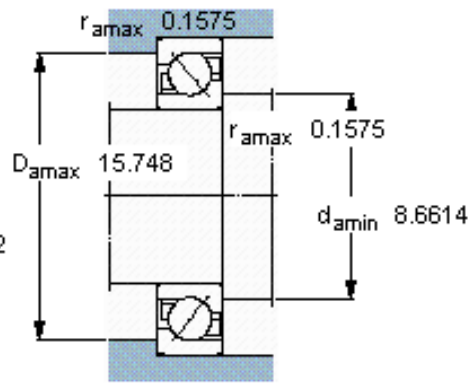

SKF 7340 BCBM参数

主要尺寸	d	200	mm	-
	D	420	mm	-
	B	80	mm	-
基本额定载荷	C	462000	N	动载荷
	C_0	655000	N	静载荷
疲劳载荷极限	P_u	15600	N	-
额定转速	参考转速	1800	r/min	-
	极限转速	1800	r/min	-
重量	重量	52800	g	-
型号	* SKF 探索者轴承	7340 BCBM	-	-

SKF 7340 BCBM图片

参考资料: <http://www.sozhou.com/p/197bb3c5.html>

计算系数

k_r 0,09

k_a 1,4

e 1,14

X 0,35

Y 0,57