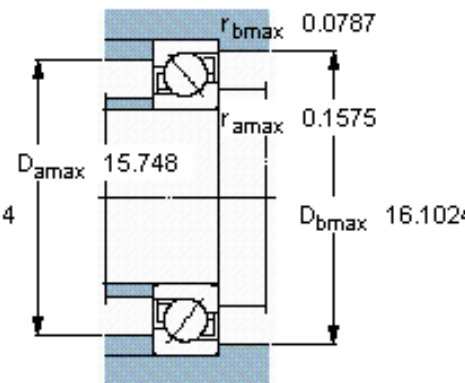

SKF 7340 BCBM参数

主要尺寸	d	200	mm	-
	D	420	mm	-
	B	80	mm	-
基本额定载荷	C	462000	N	动载荷
	C_0	655000	N	静载荷
疲劳载荷极限	P_u	15600	N	-
额定转速	参考转速	1800	r/min	-
	极限转速	1800	r/min	-
重量	重量	52800	g	-
型号	* SKF 探索者轴承	7340 BCBM	-	-

SKF 7340 BCBM图片

参考资料: <http://www.sozhou.com/p/197bb3c5.html>

计算系数

k_r 0,09

k_a 1,4

e 1,14

X 0,35

Y 0,57