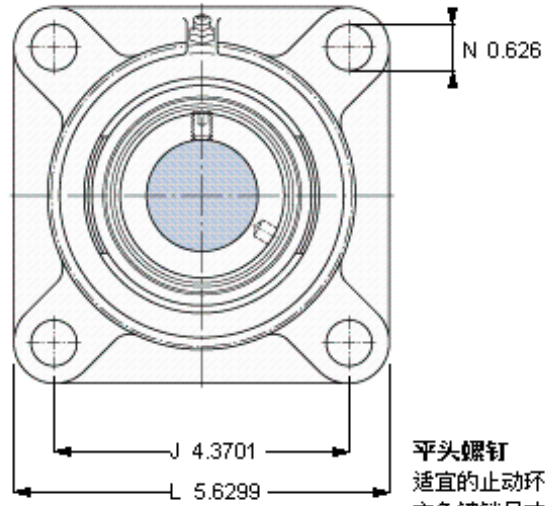

SKF FY 1.15/16 FM参数

主要尺寸	d	49.212	mm	-
	A ₁	43	mm	-
	J	111	mm	-
	L	143	mm	-
	T	60.7	mm	-
基本额定载荷	C	35100	N	动载荷
	C ₀	23200	N	静载荷
极限转速	带h6轴公差	4000	r/min	-
重量	重量	2550	g	-
型号	轴承单元	FY 1.15/16 FM	-	-
	轴承座	FY 510 U	-	-
	轴承	YET 210-115	-	-

SKF FY 1.15/16 FM图片

参考资料: <http://www.sozhou.com/p/199a13ad.html>

3/8-24x3/4
16,5
4,7625

平头螺钉
 适宜的止动环 [Nm]
 六角键销尺寸 [mm]

3/8-24x3/4
 16,5
 4,7625