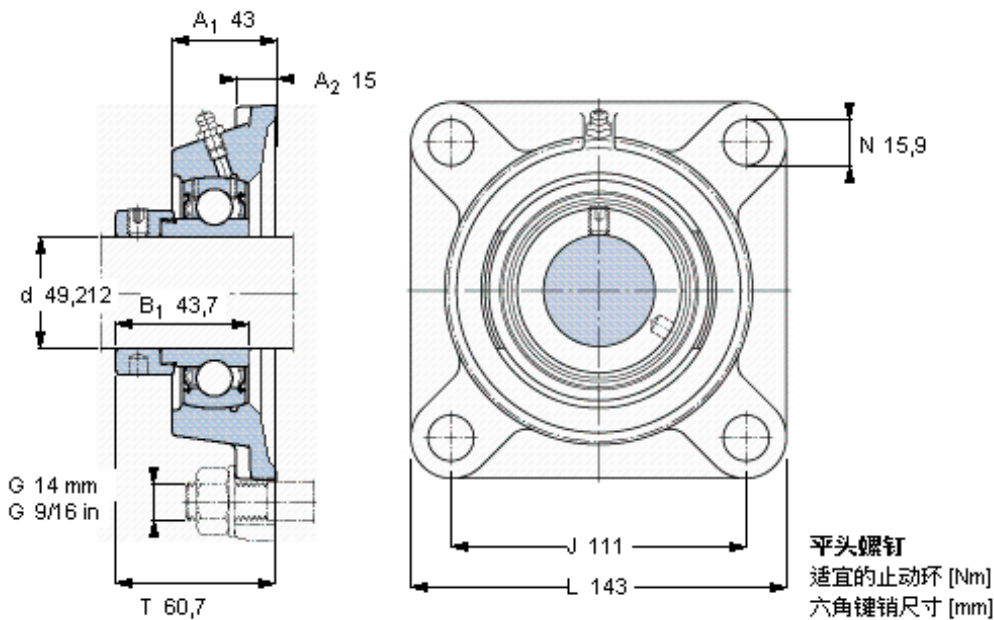

SKF FY 1.15/16 FM参数

主要尺寸	d	49.212	mm	-
	A ₁	43	mm	-
	J	111	mm	-
	L	143	mm	-
	T	60.7	mm	-
基本额定载荷	C	35100	N	动载荷
	C ₀	23200	N	静载荷
极限转速	带h6轴公差	4000	r/min	-
重量	重量	2550	g	-
型号	轴承单元	FY 1.15/16 FM	-	-
	轴承座	FY 510 U	-	-
	轴承	YET 210-115	-	-

SKF FY 1.15/16 FM图片

参考资料: <http://www.sozhou.com/p/199a13ad.html>

3/8-24x3/4
16,5
4,7625

平头螺钉
 适宜的止动环 [Nm]
 六角键销尺寸 [mm]

3/8-24x3/4
 16,5
 4,7625