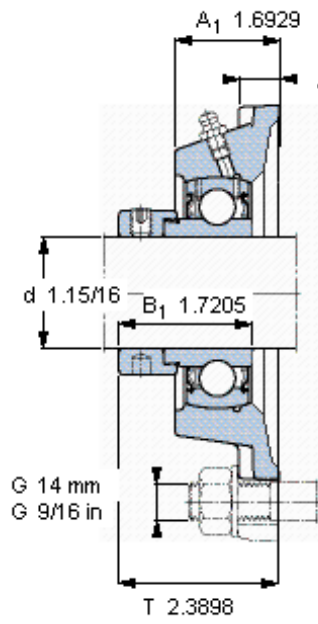

SKF FY 1.15/16 FM参数

主要尺寸	d	49.212	mm	-
	A ₁	43	mm	-
	J	111	mm	-
	L	143	mm	-
	T	60.7	mm	-
基本额定载荷	C	35100	N	动载荷
	C ₀	23200	N	静载荷
极限转速	带h6轴公差	4000	r/min	-
重量	重量	2550	g	-
型号	轴承单元	FY 1.15/16 FM	-	-
	轴承座	FY 510 U	-	-
	轴承	YET 210-115	-	-

SKF FY 1.15/16 FM图片

参考资料: <http://www.sozhou.com/p/199a13ad.html>

3/8-24x3/4
16,5
4,7625

平头螺钉
 适宜的止动环 [Nm]
 六角键销尺寸 [mm]

3/8-24x3/4
 16,5
 4,7625