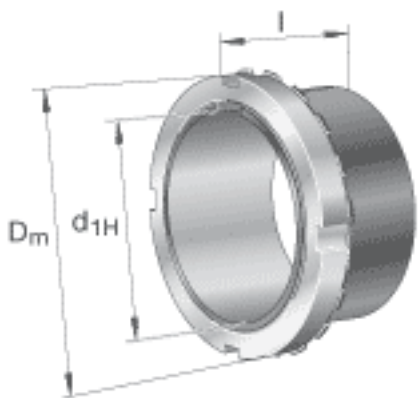

FAG H24038-HG参数

尺寸	d_{1H}	170	mm	-
	D_m	220	mm	-
	l	143	mm	-
	c	31	mm	-
	d	190	mm	-
	d_{2G}	M190x3		-
	e	4.2	mm	-
	R_o	M6		-
	t	7	mm	-
说明		170	mm	轴
		KML38		型号, 螺母
		MBL38		型号, 止动装置
重量	m	9000	g	质量

FAG H24038-HG图片