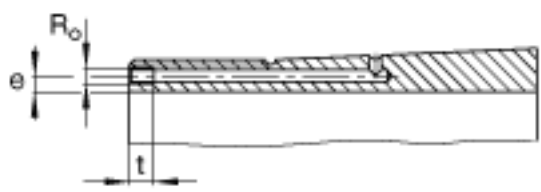

FAG H24038-HG参数

尺寸	d_{1H}	170	mm	-
	D_m	220	mm	-
	l	143	mm	-
	c	31	mm	-
	d	190	mm	-
	d_{2G}	M190x3		-
	e	4.2	mm	-
	R_o	M6		-
	t	7	mm	-
说明		170	mm	轴
		KML38		型号, 螺母
		MBL38		型号, 止动装置
重量	m	9000	g	质量

FAG H24038-HG图片