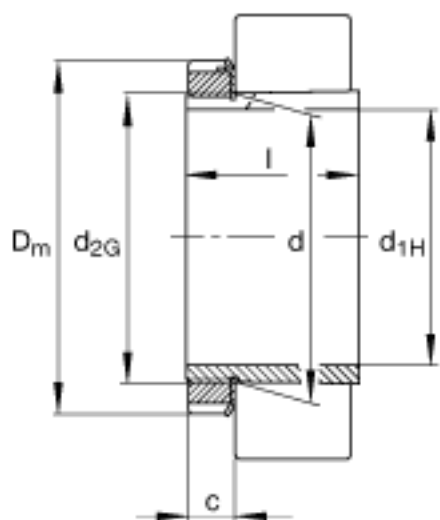

FAG H24038-HG参数

尺寸	d_{1H}	170	mm	-
	D_m	220	mm	-
	l	143	mm	-
	c	31	mm	-
	d	190	mm	-
	d_{2G}	M190x3		-
	e	4.2	mm	-
	R_o	M6		-
	t	7	mm	-
说明		170	mm	轴
		KML38		型号, 螺母
		MBL38		型号, 止动装置
重量	m	9000	g	质量

FAG H24038-HG图片