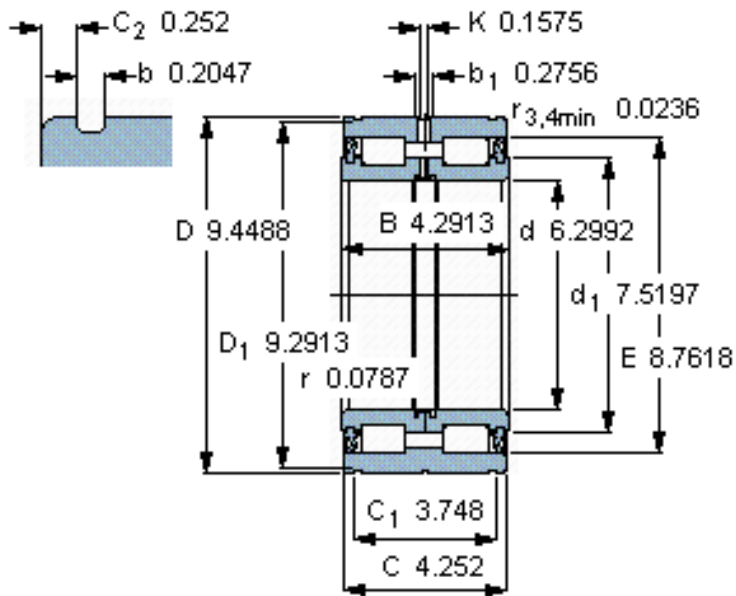

SKF NNF 5032 ADA-2LSV参数

主要尺寸	d	160	mm	-
	D	240	mm	-
	B	109	mm	-
基本额定载荷	C	781000	N	动载荷
	C_0	1400000	N	静载荷
疲劳载荷极限	P_u	153000	N	-
额定转速	参考转速	-	r/min	-
	极限转速	500	r/min	-
重量	重量	16500	g	-
型号	型号	NNF 5032 ADA-2LSV	-	-

SKF NNF 5032 ADA-2LSV图片

参考资料:<http://www.sozhou.com/p/19c944fa.html>

计算系数
 k_r 0,4

适宜的止动环

Seeger SW 240
 DIN 471 240x5

C_{a1}
 C_{a2}