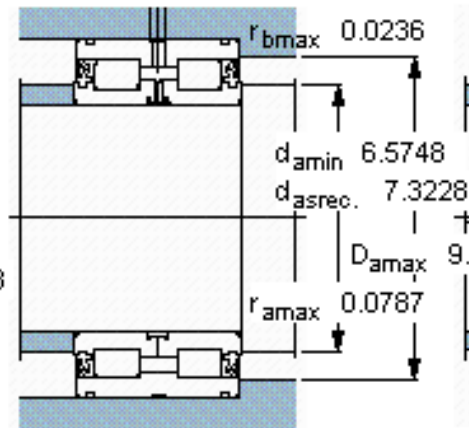

SKF NNF 5032 ADA-2LSV参数

主要尺寸	d	160	mm	-
	D	240	mm	-
	B	109	mm	-
基本额定载荷	C	781000	N	动载荷
	C_0	1400000	N	静载荷
疲劳载荷极限	P_u	153000	N	-
额定转速	参考转速	-	r/min	-
	极限转速	500	r/min	-
重量	重量	16500	g	-
型号	型号	NNF 5032 ADA-2LSV	-	-

SKF NNF 5032 ADA-2LSV图片

参考资料:<http://www.sozhou.com/p/19c944fa.html>

计算系数
 k_r 0,4

适宜的止动环

Seeger SW 240
 DIN 471 240x5

C_{a1}
 C_{a2}