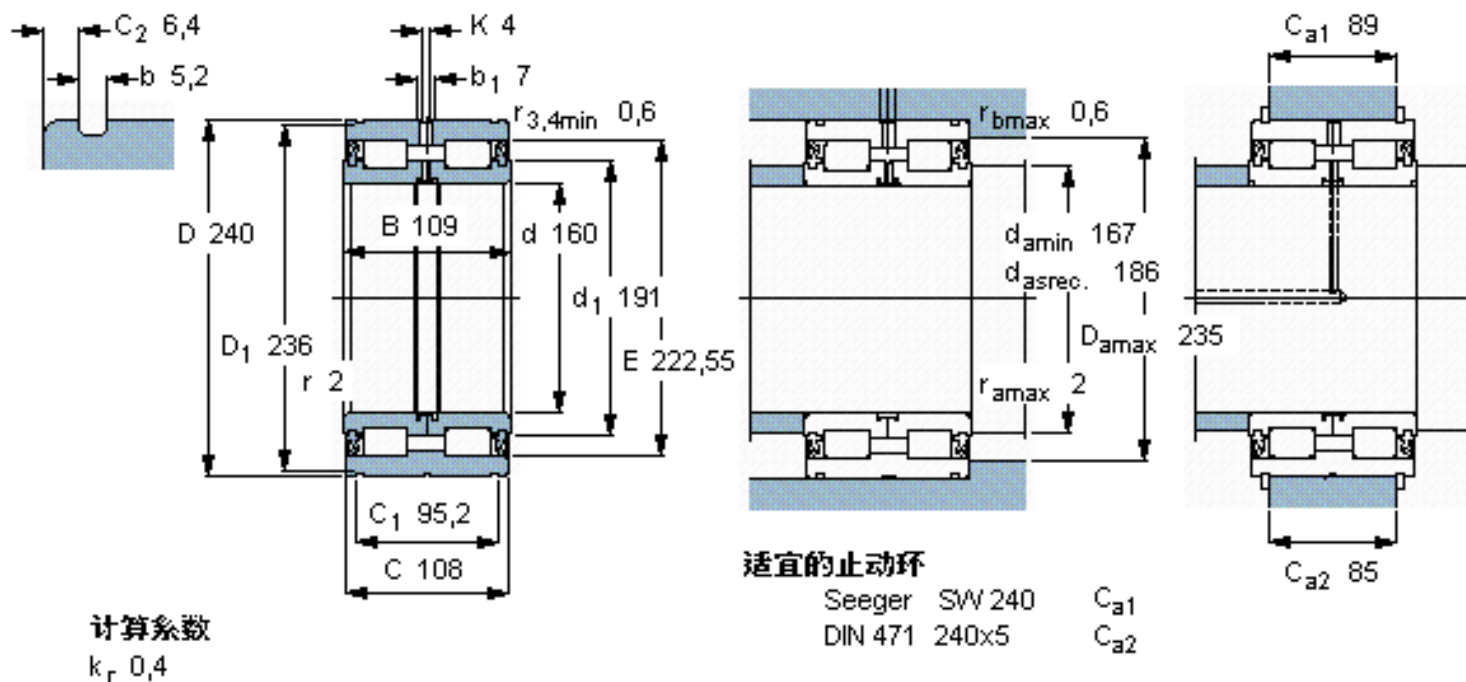

SKF NNF 5032 ADA-2LSV参数

主要尺寸	d	160	mm	-
	D	240	mm	-
	B	109	mm	-
基本额定载荷	C	781000	N	动载荷
	C_0	1400000	N	静载荷
疲劳载荷极限	P_u	153000	N	-
额定转速	参考转速	-	r/min	-
	极限转速	500	r/min	-
重量	重量	16500	g	-
型号	型号	NNF 5032 ADA-2LSV	-	-

SKF NNF 5032 ADA-2LSV图片

参考资料:<http://www.sozhou.com/p/19c944fa.html>

计算系数
 k_r 0,4

适宜的止动环

Seeger SW 240
 DIN 471 240x5

C_{a1}
 C_{a2}