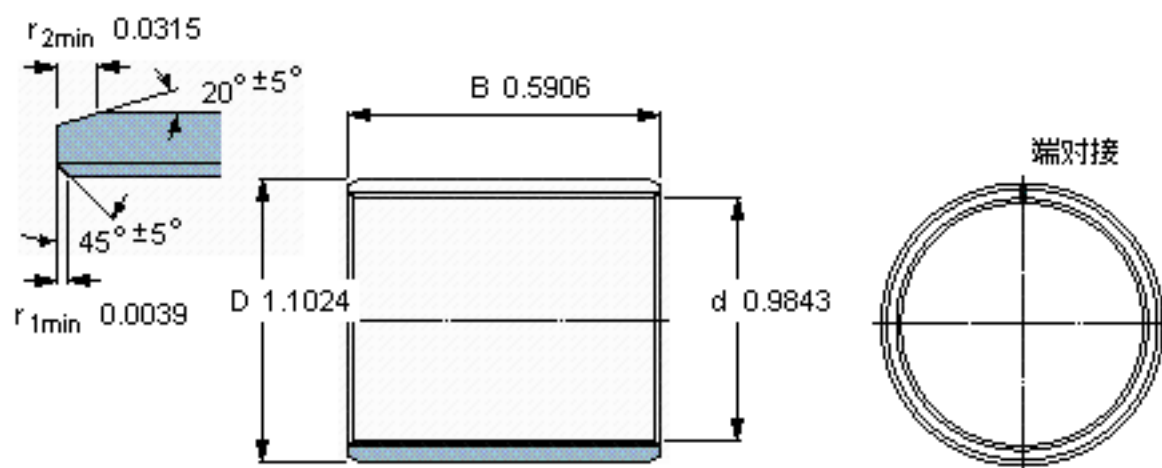

SKF PCM 252815 B参数

主要尺寸	d	25	mm	-
	D	28	mm	-
	B	15	mm	-
基本额定载荷	C	28500	N	动载荷
	C_0	88000	N	静载荷
重量	重量	14	g	-
型号	型号	PCM 252815 B	-	-

SKF PCM 252815 B图片

特定负荷系数
材料常数

K 80
 K_M 480

参考资料: <http://www.sozhou.com/p/19d42e42.html>