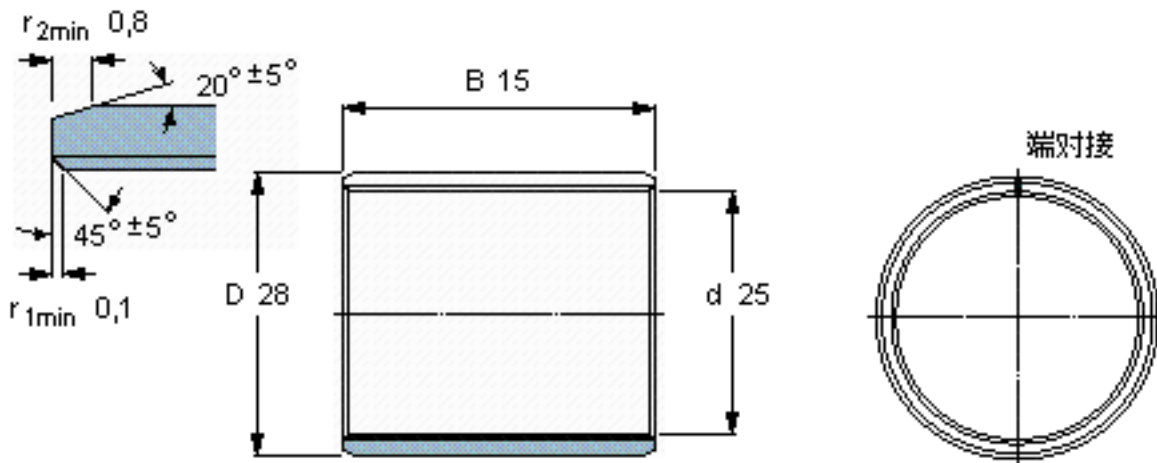

SKF PCM 252815 B参数

主要尺寸	d	25	mm	-
	D	28	mm	-
	B	15	mm	-
基本额定载荷	C	28500	N	动载荷
	C_0	88000	N	静载荷
重量	重量	14	g	-
型号	型号	PCM 252815 B	-	-

SKF PCM 252815 B图片

特定负荷系数
材料常数

K 80
 K_M 480

参考资料: <http://www.sozhou.com/p/19d42e42.html>