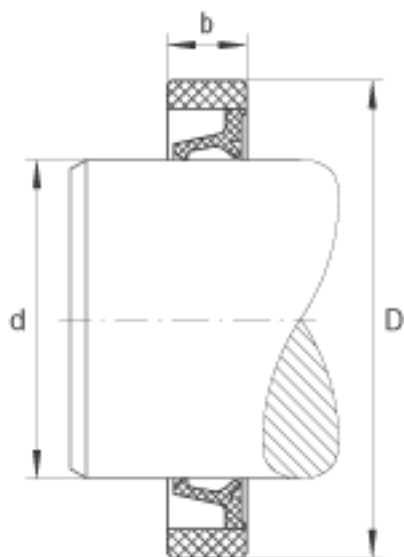

INA SD42X52X4参数

尺寸	d	42	mm	-
	D	52	mm	-
	b	4	mm	公差: +0,1 / -0,2
重量	m	3	g	质量

INA SD42X52X4图片

参考资料:<http://www.sozhou.com/p/19d7d1a0.html>