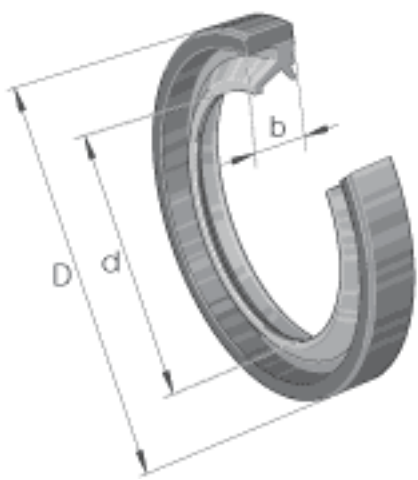

INA SD42X52X4参数

尺寸	d	42	mm	-
	D	52	mm	-
	b	4	mm	公差: +0,1 / -0,2
重量	m	3	g	质量

INA SD42X52X4图片

参考资料:<http://www.sozhou.com/p/19d7d1a0.html>