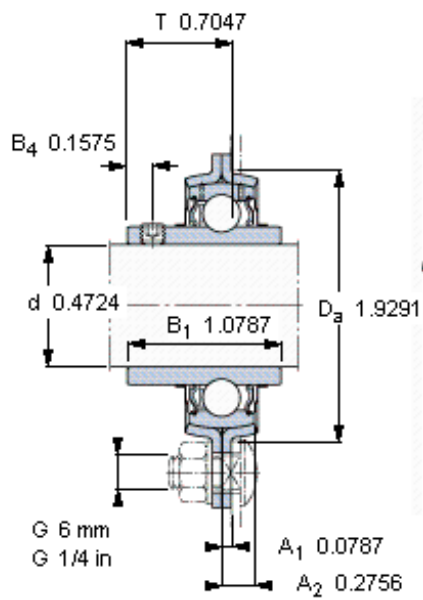

SKF PFD 12 TF参数

主要尺寸	d	12	mm	-
	D _a	49	mm	-
	H	81	mm	-
	J	63	mm	-
	T	17.9	mm	-
基本额定载荷	C	9560	N	动载荷
	C ₀	4750	N	静载荷
允许轴承座载荷	径向	2500	N	-
重量	重量	190	g	-
型号	轴承单元	PFD 12 TF	-	-
订货型号	轴承座	PFD 40	-	-
	轴承	YAR 203/12-2F	-	-

SKF PFD 12 TF图片

M 6×0.7
4
3

参考资料: <http://www.sozhou.com/p/19e77aa6.html>

M 6×0.7
 4
 3