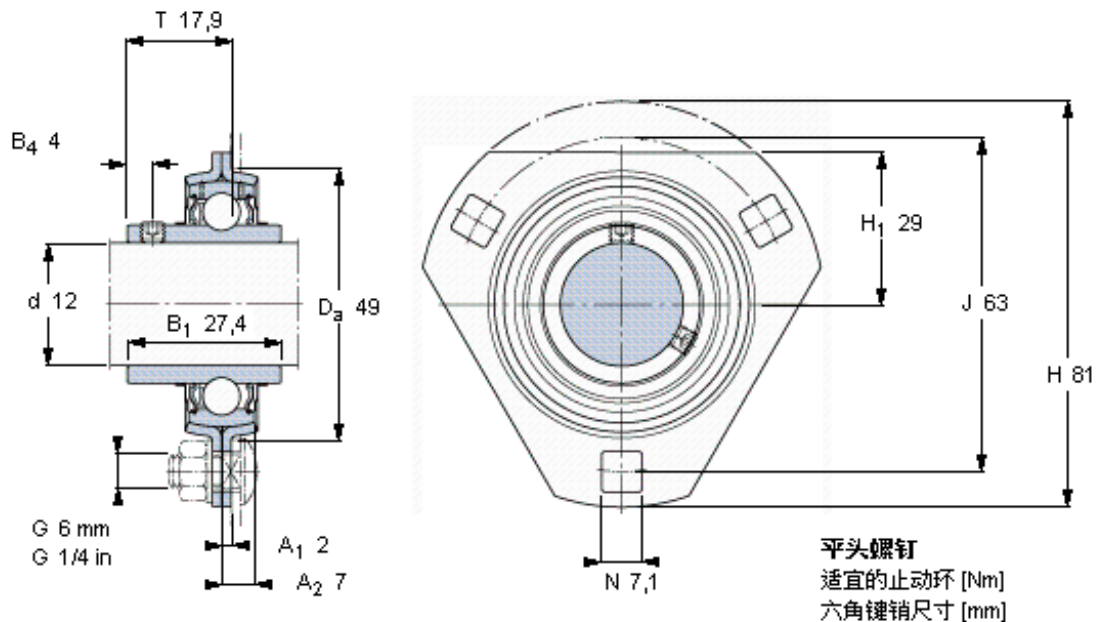

SKF PFD 12 TF参数

主要尺寸	d	12	mm	-
	D _a	49	mm	-
	H	81	mm	-
	J	63	mm	-
	T	17.9	mm	-
基本额定载荷	C	9560	N	动载荷
	C ₀	4750	N	静载荷
允许轴承座载荷	径向	2500	N	-
重量	重量	190	g	-
型号	轴承单元	PFD 12 TF	-	-
订货型号	轴承座	PFD 40	-	-
	轴承	YAR 203/12-2F	-	-

SKF PFD 12 TF图片

M 6×0.7
4
3

参考资料: <http://www.sozhou.com/p/19e77aa6.html>

M 6×0.7
 4
 3