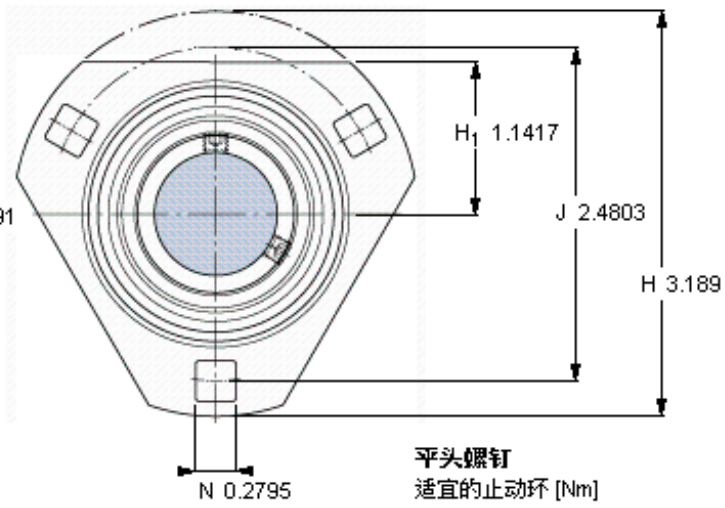

SKF PFD 12 TF参数

主要尺寸	d	12	mm	-
	D _a	49	mm	-
	H	81	mm	-
	J	63	mm	-
	T	17.9	mm	-
基本额定载荷	C	9560	N	动载荷
	C ₀	4750	N	静载荷
允许轴承座载荷	径向	2500	N	-
重量	重量	190	g	-
型号	轴承单元	PFD 12 TF	-	-
订货型号	轴承座	PFD 40	-	-
	轴承	YAR 203/12-2F	-	-

SKF PFD 12 TF图片

M 6×0.7
4
3

参考资料: <http://www.sozhou.com/p/19e77aa6.html>

M 6×0.7
 4
 3