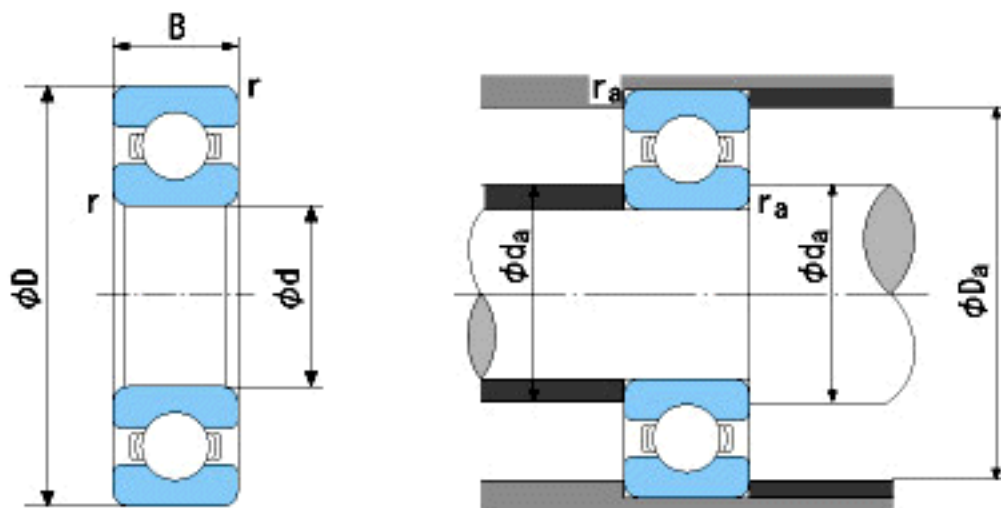

NACHI 6221参数

外形尺寸	d	105	mm	内径
	D	190	mm	外径
	B	36	mm	宽度
	r	2.1~4	mm	轴向
	r	2.1~6.5	mm	轴向
安装尺寸	da (min)	117	mm	(最小)
	Da (max)	178	mm	(最大)
	ra (max)	2	mm	(最大)
重量	Mass	3760	g	重量
基本额定载荷	Cr	133000	N	动载荷
	Cor	104000	N	静载荷
极限速度	Grease	3400	r/min	脂润滑
	Oil	4000	r/min	油润滑

NACHI 6221图片

参考资料:<http://www.sozhou.com/p/1a19501e.html>