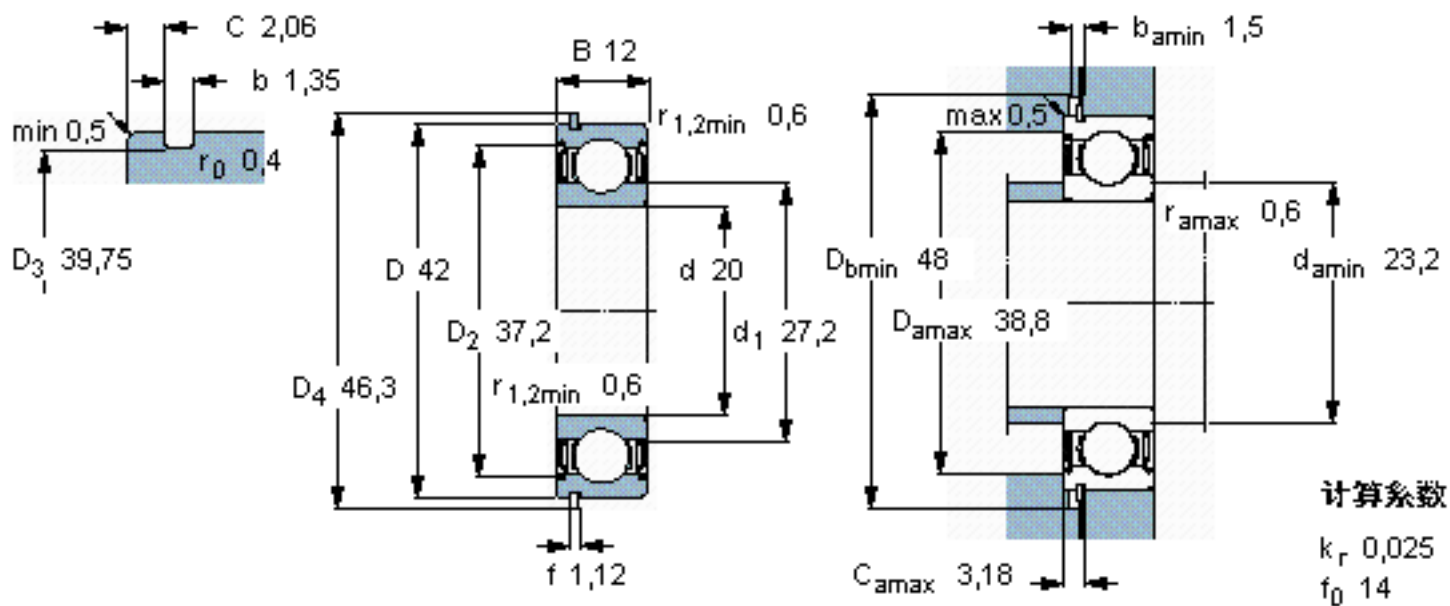

SKF 6004-2ZNR *参数

主要尺寸	d	20	mm	-
	D	42	mm	-
	B	12	mm	-
基本额定载荷	C	9950	N	动载荷
	C_0	5000	N	静载荷
疲劳载荷极限	P_u	212	N	-
额定转速	参考转速	38000	r/min	-
	极限转速	19000	r/min	-
重量	重量	69	g	-
型号	* SKF 探索者轴承	6004-2ZNR *	-	-
	* SKF 探索者轴承	SP 42	-	-

SKF 6004-2ZNR *图片

参考资料: <http://www.sozhou.com/p/1a2243c8.html>