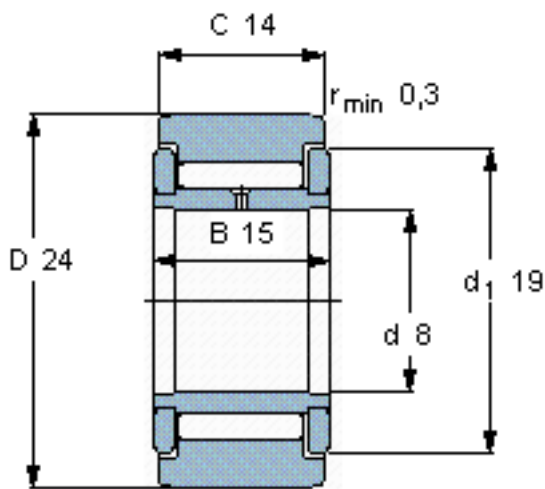

SKF NATV 8参数

主要尺寸	D	24	mm	-
	d	8	mm	-
	C	14	mm	-
基本额定载荷	C	7480	N	动载荷
	C_0	11400	N	静载荷
疲劳载荷极限	P_u	1320	N	-
最大径向载荷	F_r	7350	N	-
	F_{0r}	10400	N	-
极限转速	极限转速	3600	r/min	-
重量	重量	42	g	-
型号	型号	NATV 8	-	-

SKF NATV 8图片