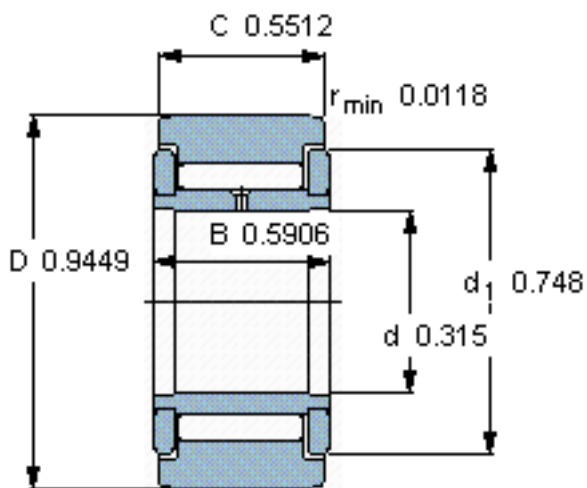

SKF NATV 8参数

主要尺寸	D	24	mm	-
	d	8	mm	-
	C	14	mm	-
基本额定载荷	C	7480	N	动载荷
	C_0	11400	N	静载荷
疲劳载荷极限	P_u	1320	N	-
最大径向载荷	F_r	7350	N	-
	F_{0r}	10400	N	-
极限转速	极限转速	3600	r/min	-
重量	重量	42	g	-
型号	型号	NATV 8	-	-

SKF NATV 8图片