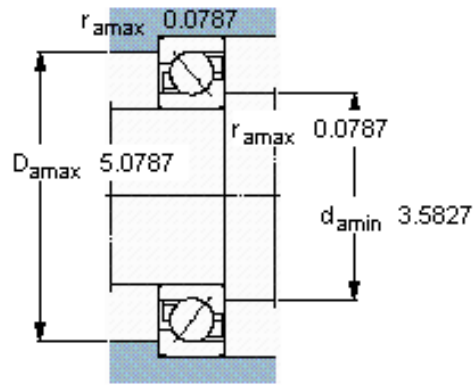

SKF 7216 BEGAP *参数

主要尺寸	d	80	mm	-
	D	140	mm	-
	B	26	mm	-
基本额定载荷	C	85000	N	动载荷
	C_0	75000	N	静载荷
疲劳载荷极限	P_u	3050	N	-
额定转速	参考转速	5600	r/min	-
	极限转速	5600	r/min	-
重量	重量	1430	g	-
型号	* SKF 探索者轴承	7216 BEGAP *	-	-

SKF 7216 BEGAP *图片

参考资料: <http://www.sozhou.com/p/1a3c9c19.html>

计算系数

k_r 0,095

k_a 1,4

e 1,14

X 0,35

Y 0,57