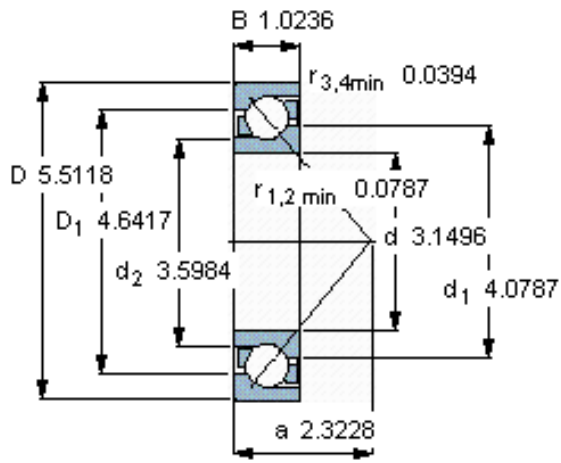

SKF 7216 BEGAP *参数

主要尺寸	d	80	mm	-
	D	140	mm	-
	B	26	mm	-
基本额定载荷	C	85000	N	动载荷
	C_0	75000	N	静载荷
疲劳载荷极限	P_u	3050	N	-
额定转速	参考转速	5600	r/min	-
	极限转速	5600	r/min	-
重量	重量	1430	g	-
型号	* SKF 探索者轴承	7216 BEGAP *	-	-

SKF 7216 BEGAP *图片

参考资料: <http://www.sozhou.com/p/1a3c9c19.html>

计算系数

k_r 0,095

k_a 1,4

e 1,14

X 0,35

Y 0,57