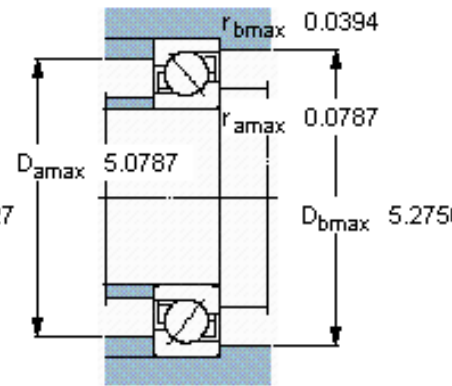

SKF 7216 BEGAP *参数

主要尺寸	d	80	mm	-
	D	140	mm	-
	B	26	mm	-
基本额定载荷	C	85000	N	动载荷
	C_0	75000	N	静载荷
疲劳载荷极限	P_u	3050	N	-
额定转速	参考转速	5600	r/min	-
	极限转速	5600	r/min	-
重量	重量	1430	g	-
型号	* SKF 探索者轴承	7216 BEGAP *	-	-

SKF 7216 BEGAP *图片

参考资料: <http://www.sozhou.com/p/1a3c9c19.html>

计算系数

k_r 0,095

k_a 1,4

e 1,14

X 0,35

Y 0,57