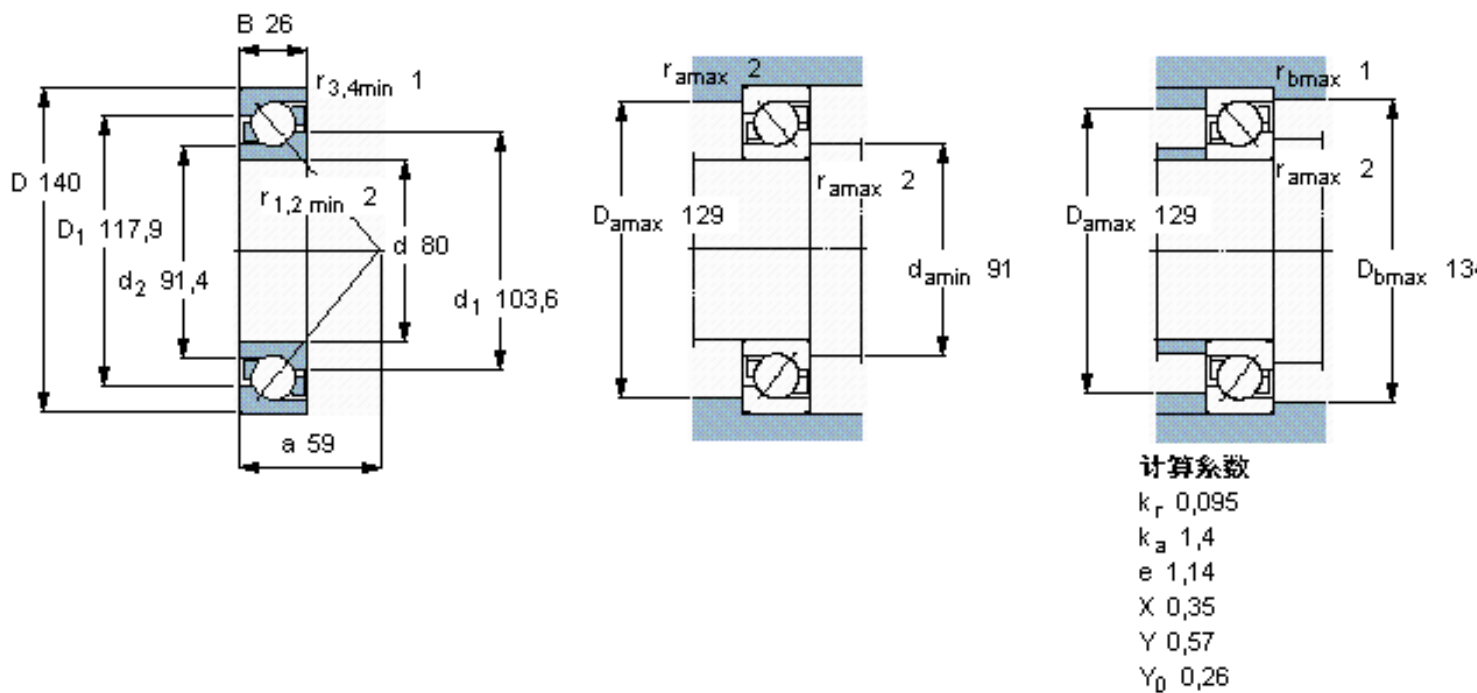

SKF 7216 BEGAP *参数

主要尺寸	d	80	mm	-
	D	140	mm	-
	B	26	mm	-
基本额定载荷	C	85000	N	动载荷
	C_0	75000	N	静载荷
疲劳载荷极限	P_u	3050	N	-
额定转速	参考转速	5600	r/min	-
	极限转速	5600	r/min	-
重量	重量	1430	g	-
型号	* SKF 探索者轴承	7216 BEGAP *	-	-

SKF 7216 BEGAP *图片

参考资料: <http://www.sozhou.com/p/1a3c9c19.html>

计算系数

k_r 0,095

k_a 1,4

e 1,14

X 0,35

Y 0,57