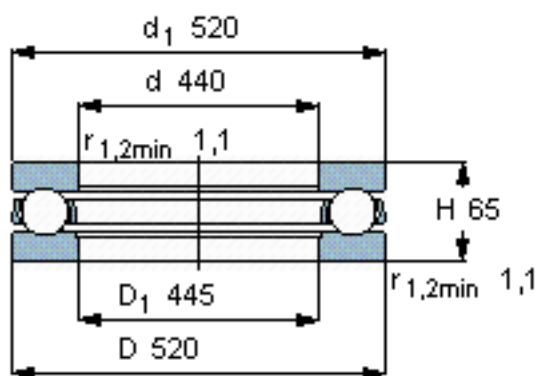

SKF BD1B 634131参数

主要尺寸	d	440	mm	-
	D	520	mm	-
	H	65	mm	-
基本额定载荷	C	302000	N	动载荷
	C_0	1630000	N	静载荷
疲劳载荷极限	P_u	27500	N	-
最小载荷系数	A	12	-	-
额定转速	额定转度	670	r/min	-
	极限转速	950	r/min	-
重量	重量	24000	g	-
型号	型号	BD1B 634131	-	-

SKF BD1B 634131图片

参考资料:<http://www.sozhou.com/p/1a459f1e.html>