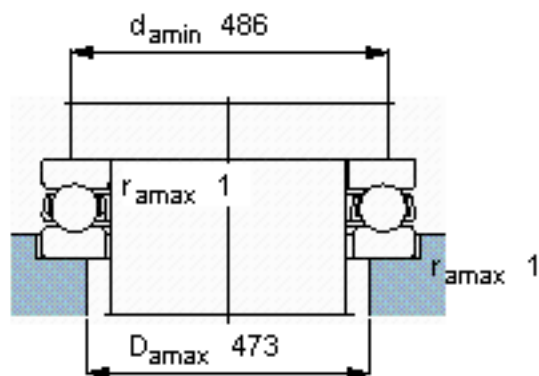

SKF BD1B 634131参数

主要尺寸	d	440	mm	-
	D	520	mm	-
	H	65	mm	-
基本额定载荷	C	302000	N	动载荷
	C_0	1630000	N	静载荷
疲劳载荷极限	P_u	27500	N	-
最小载荷系数	A	12	-	-
额定转速	额定转度	670	r/min	-
	极限转速	950	r/min	-
重量	重量	24000	g	-
型号	型号	BD1B 634131	-	-

SKF BD1B 634131图片

参考资料:<http://www.sozhou.com/p/1a459f1e.html>