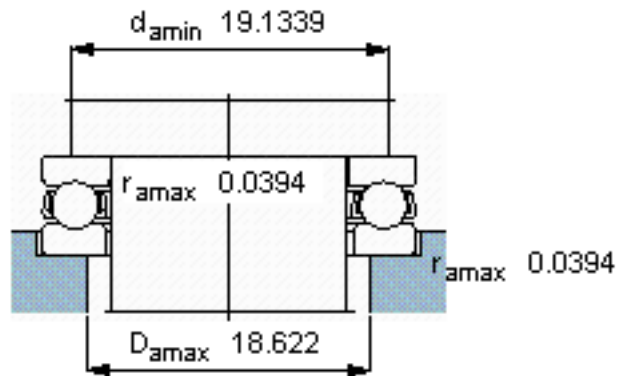

SKF BD1B 634131参数

主要尺寸	d	440	mm	-
	D	520	mm	-
	H	65	mm	-
基本额定载荷	C	302000	N	动载荷
	C_0	1630000	N	静载荷
疲劳载荷极限	P_u	27500	N	-
最小载荷系数	A	12	-	-
额定转速	额定转度	670	r/min	-
	极限转速	950	r/min	-
重量	重量	24000	g	-
型号	型号	BD1B 634131	-	-

SKF BD1B 634131图片

参考资料:<http://www.sozhou.com/p/1a459f1e.html>