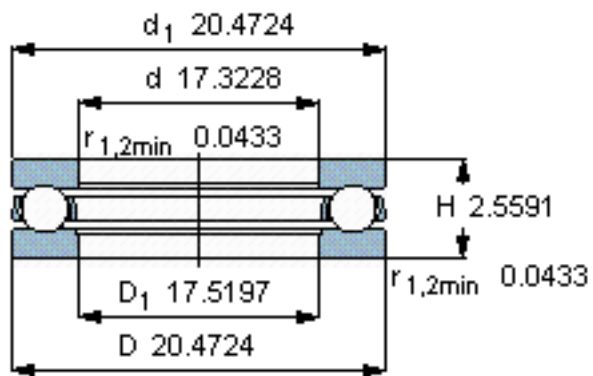

SKF BD1B 634131参数

主要尺寸	d	440	mm	-
	D	520	mm	-
	H	65	mm	-
基本额定载荷	C	302000	N	动载荷
	C_0	1630000	N	静载荷
疲劳载荷极限	P_u	27500	N	-
最小载荷系数	A	12	-	-
额定转速	额定转度	670	r/min	-
	极限转速	950	r/min	-
重量	重量	24000	g	-
型号	型号	BD1B 634131	-	-

SKF BD1B 634131图片

参考资料:<http://www.sozhou.com/p/1a459f1e.html>