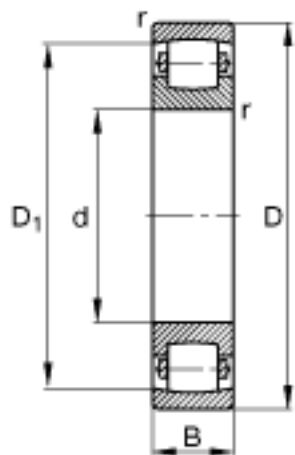

参考资料:<http://www.sozhou.com/p/1a60f84f.html>