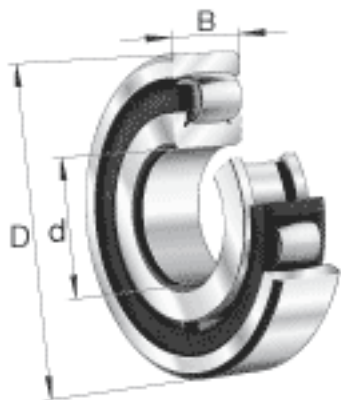

FAG 20322-MB参数

尺寸	d	110	mm	-
	D	240	mm	-
	B	50	mm	-
	D_1	208.1	mm	-
	$D_{a\ max}$	226	mm	-
	$d_{a\ min}$	124	mm	-
	$r_{a\ max}$	2.5	mm	-
	r_{min}	3	mm	-
重量	m	11600	g	质量
基本额定载荷	C_r	430000	N	基本额定动载荷, 径向
	C_{0r}	520000	N	基本额定静载荷, 径向
极限转速	n_G	3000	r/min	极限转速
基本额定载荷	C_{ur}	45500	N	疲劳极限载荷, 径向

FAG 20322-MB图片