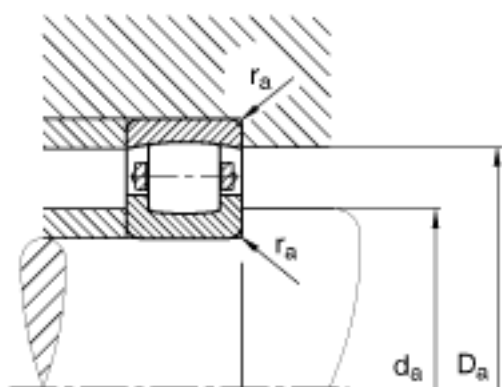

参考资料:<http://www.sozhou.com/p/1a60f84f.html>