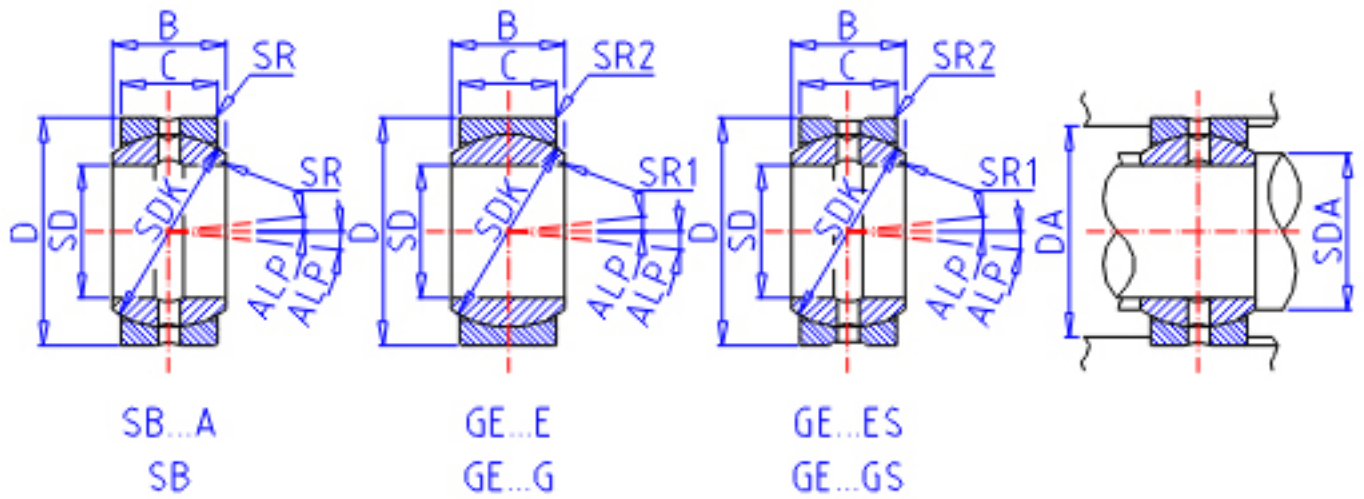

IKO SB 122211参数

轴径	STDRT	12	mm	轴径	
型号	ORDER	SB 122211		型号	
重量	MASS	20	g	重量	
主要尺寸	SD	12	mm	内径	
	D	22	mm	外径	
	B	11	mm	宽度	
	C	9	mm	宽度	
	SDK	18.0	mm	-	
	SR	0.3	mm	(最小)	
	SR1	0.0	mm	(最小)	
容许倾斜角度	SR2	0.0	mm	(最小)	
	ALP	7		容许倾斜角度	
	安装尺寸	SDAMIN	14.0	mm	(最小)
SDAMAX		14.0	mm	(最大)	
DAMAX		19.5	mm	(最大)	
DAMIN		17.0	mm	(最小)	
动态负载容量	CD	15900	N	动态负载容量	
静态负载容量	CS	95300	N	静态负载容量	

IKO SB 122211图片

参考资料:<http://www.sozhou.com/p/1aa4c26e.html>