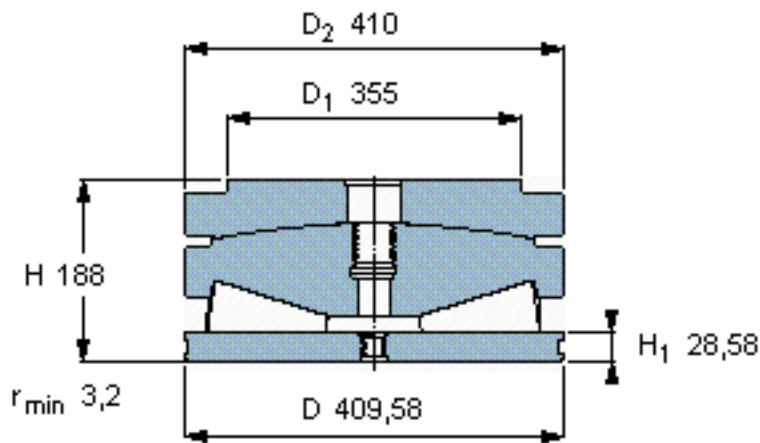

SKF 353058 BU参数

主要尺寸	D	409.58	mm	-
	D ₂	410	mm	-
	H	188	mm	-
基本额定载荷	C ₀	17300000	N	静载荷
重量	重量	170000	g	-
型号	型号	353058 BU	-	-

SKF 353058 BU图片

球面垫圈的半径 R 1016

球面垫圈的半径 R 40