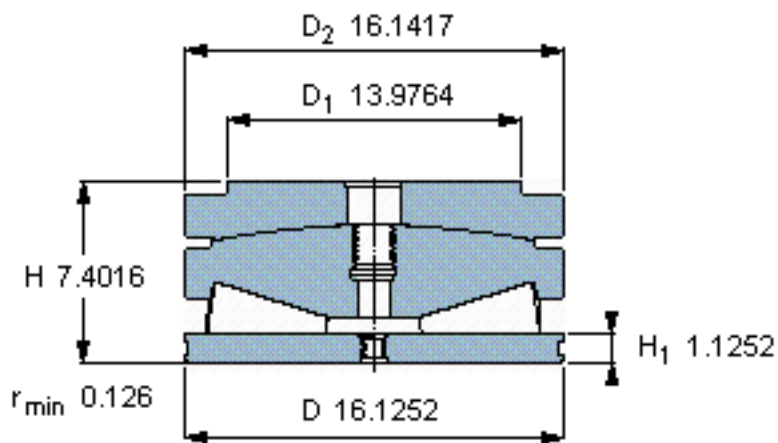

SKF 353058 BU参数

主要尺寸	D	409.58	mm	-
	D ₂	410	mm	-
	H	188	mm	-
基本额定载荷	C ₀	17300000	N	静载荷
重量	重量	170000	g	-
型号	型号	353058 BU	-	-

SKF 353058 BU图片

球面垫圈的半径 R 1016

球面垫圈的半径 R 40