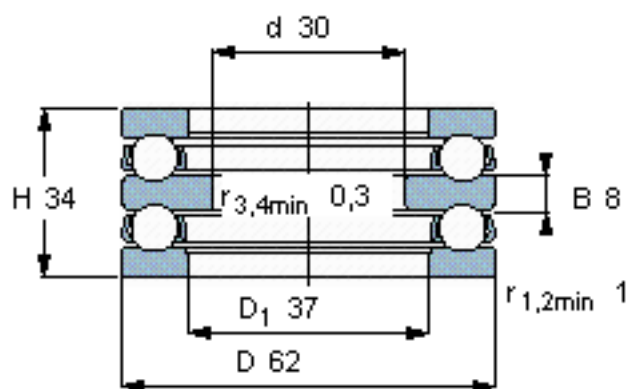

SKF 52207参数

主要尺寸	d	30	mm	-
	D	62	mm	-
	H	34	mm	-
基本额定载荷	C	35100	N	动载荷
	C_0	73500	N	静载荷
疲劳载荷极限	P_u	2700	N	-
最小载荷系数	A	0.028	-	-
额定转速	额定转度	4000	r/min	-
	极限转速	5600	r/min	-
重量	重量	410	g	-
型号	型号	52207	-	-

SKF 52207图片