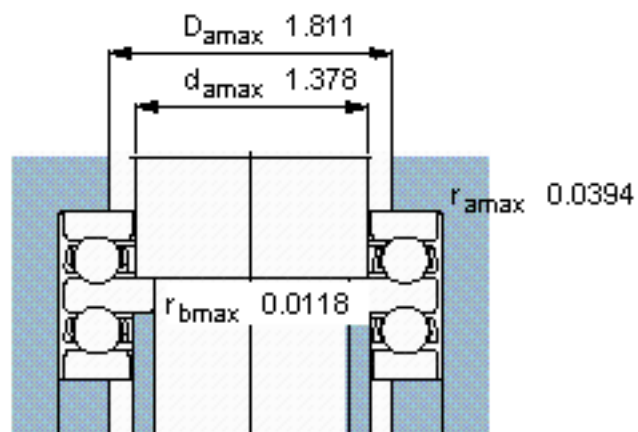

SKF 52207参数

主要尺寸	d	30	mm	-
	D	62	mm	-
	H	34	mm	-
基本额定载荷	C	35100	N	动载荷
	C_0	73500	N	静载荷
疲劳载荷极限	P_u	2700	N	-
最小载荷系数	A	0.028	-	-
额定转速	额定转度	4000	r/min	-
	极限转速	5600	r/min	-
重量	重量	410	g	-
型号	型号	52207	-	-

SKF 52207图片