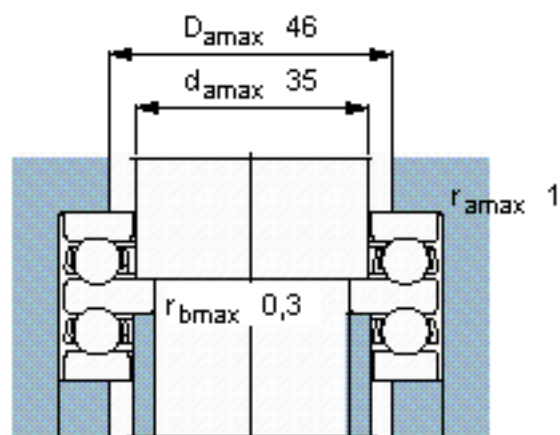

SKF 52207参数

主要尺寸	d	30	mm	-
	D	62	mm	-
	H	34	mm	-
基本额定载荷	C	35100	N	动载荷
	C_0	73500	N	静载荷
疲劳载荷极限	P_u	2700	N	-
最小载荷系数	A	0.028	-	-
额定转速	额定转度	4000	r/min	-
	极限转速	5600	r/min	-
重量	重量	410	g	-
型号	型号	52207	-	-

SKF 52207图片