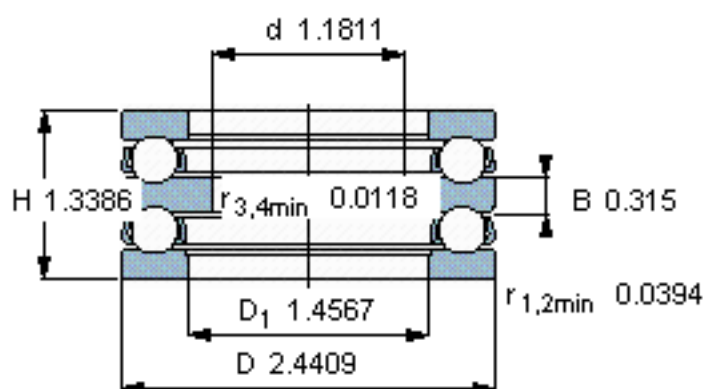

SKF 52207参数

主要尺寸	d	30	mm	-
	D	62	mm	-
	H	34	mm	-
基本额定载荷	C	35100	N	动载荷
	C_0	73500	N	静载荷
疲劳载荷极限	P_u	2700	N	-
最小载荷系数	A	0.028	-	-
额定转速	额定转度	4000	r/min	-
	极限转速	5600	r/min	-
重量	重量	410	g	-
型号	型号	52207	-	-

SKF 52207图片