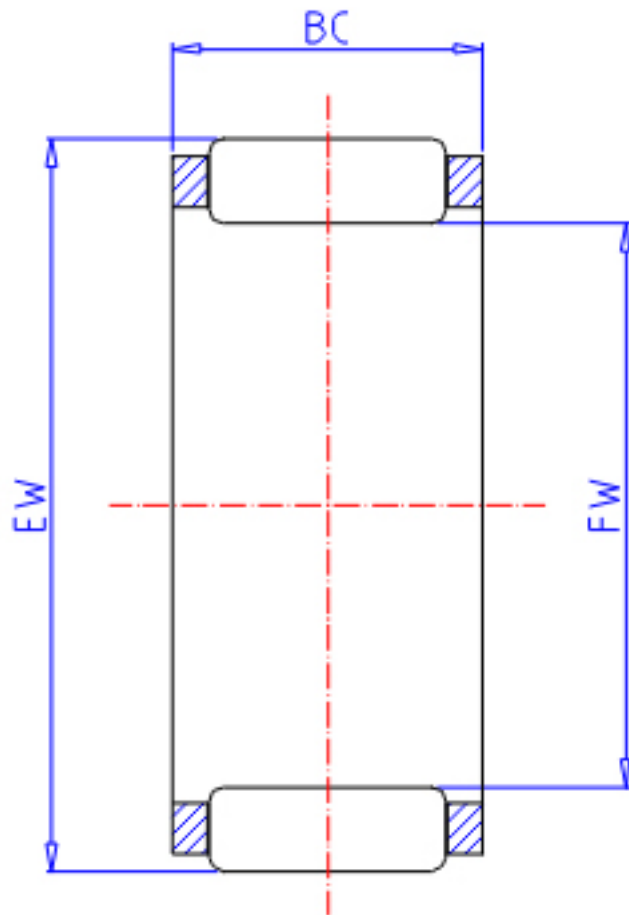

IKO KT 232913EG参数

轴径	STDRT	23	mm	轴径
型号	ORDER	KT 232913EG		型号
重量	MASS	14.9	g	重量
主要尺寸	FW	23	mm	内径
	EW	29	mm	外径
	BC	13.0	mm	宽度
基本额定载荷	CR	12800	N	动载荷
	COR	15600	N	静载荷

IKO KT 232913EG图片

参考资料:<http://www.sozhou.com/p/1b21a657.html>