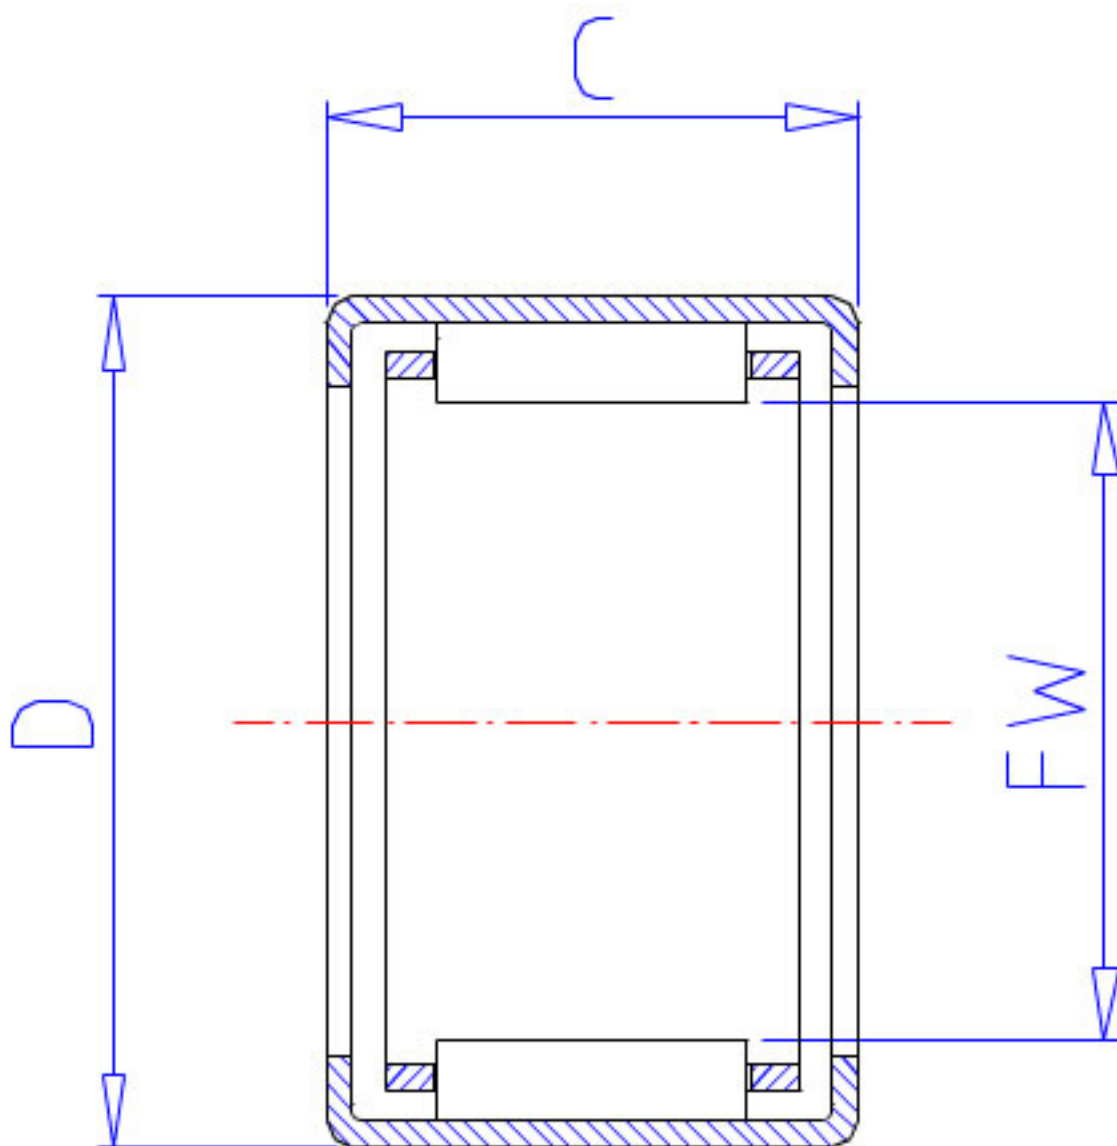

参考资料:<http://www.sozhou.com/p/1b27d896.html>