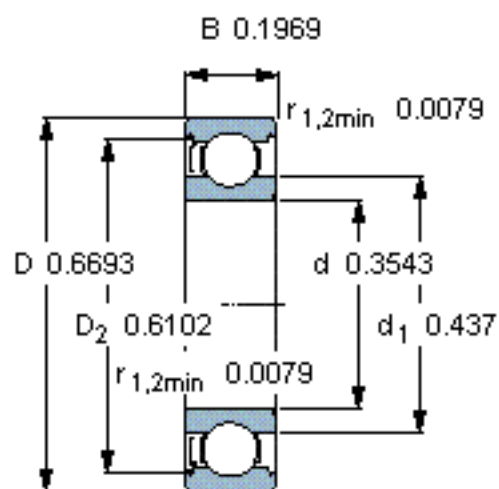

计算系数

k_r 0,015

f_0 11