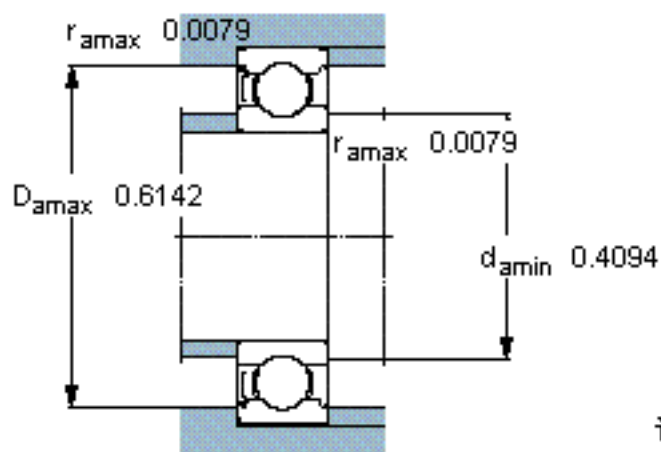

计算系数

k_r 0,015

f_0 11