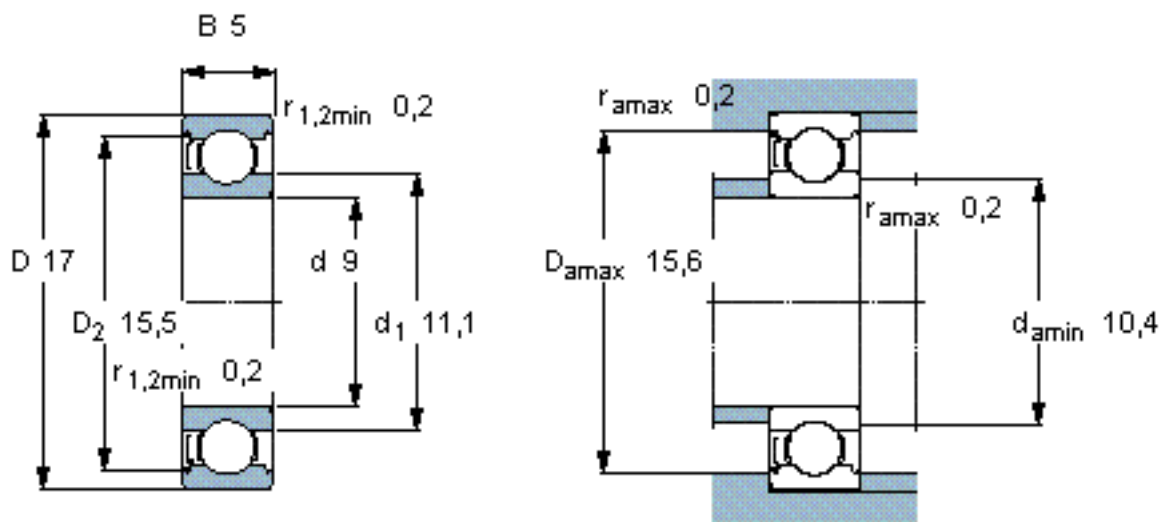

SKF 628/9-Z/W64参数

主要尺寸	d	9	mm	-
	D	17	mm	-
	B	5	mm	-
基本额定载荷	C	1430	N	动载荷
	C_0	640	N	静载荷
疲劳载荷极限	P_u	27	N	-
极限转速	极限转速	23000	r/min	-
重量	重量	4	g	-
型号	* SKF 探索者轴承	628/9-Z/W64	-	-

SKF 628/9-Z/W64图片

计算系数

k_r 0,015