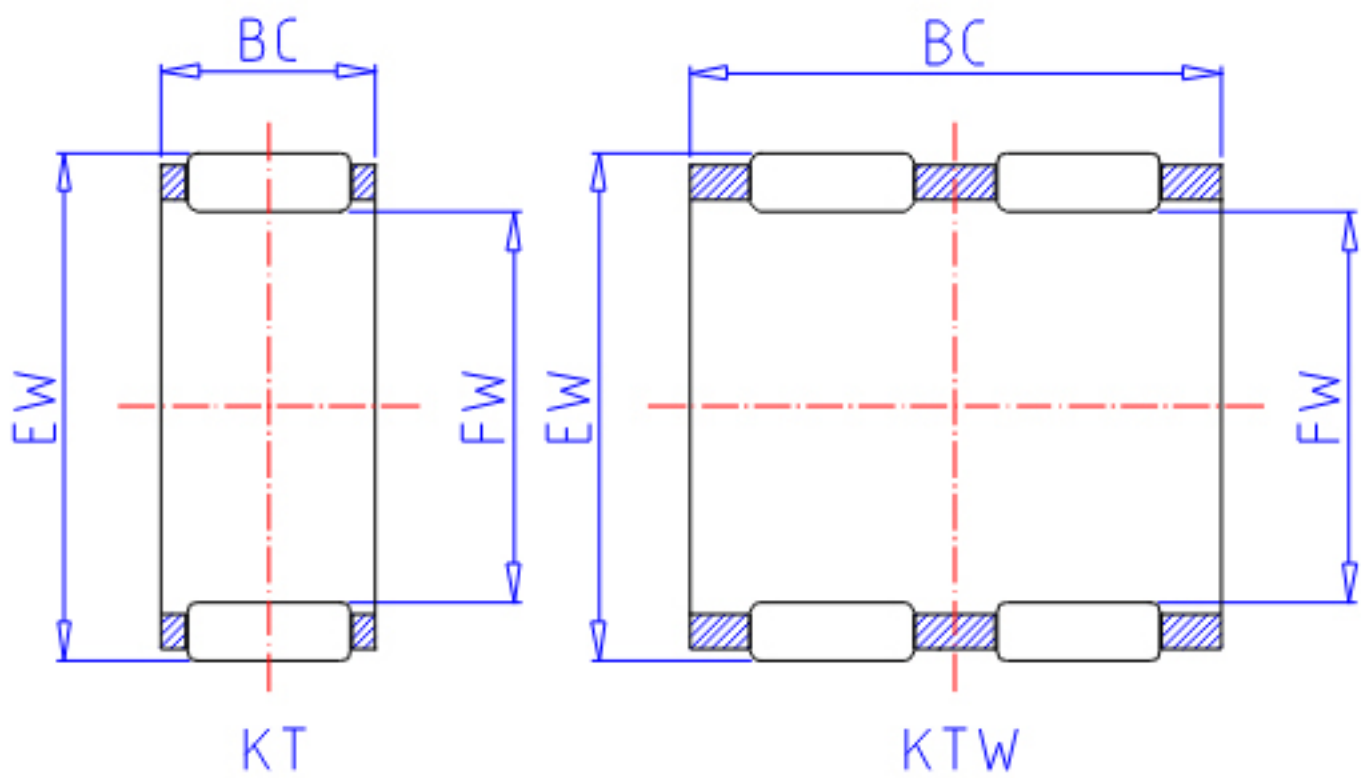

IKO KT 354013参数

轴径	STDRT	35	mm	轴径
型号	ORDER	KT 354013		型号
重量	MASS	18.1	g	重量
主要尺寸	FW	35	mm	内径
	EW	40	mm	外径
	BC	13	mm	宽度
基本额定载荷	CR	15500	N	动载荷
	COR	25800	N	静载荷

IKO KT 354013图片

参考资料:<http://www.sozhou.com/p/1b46b38d.html>