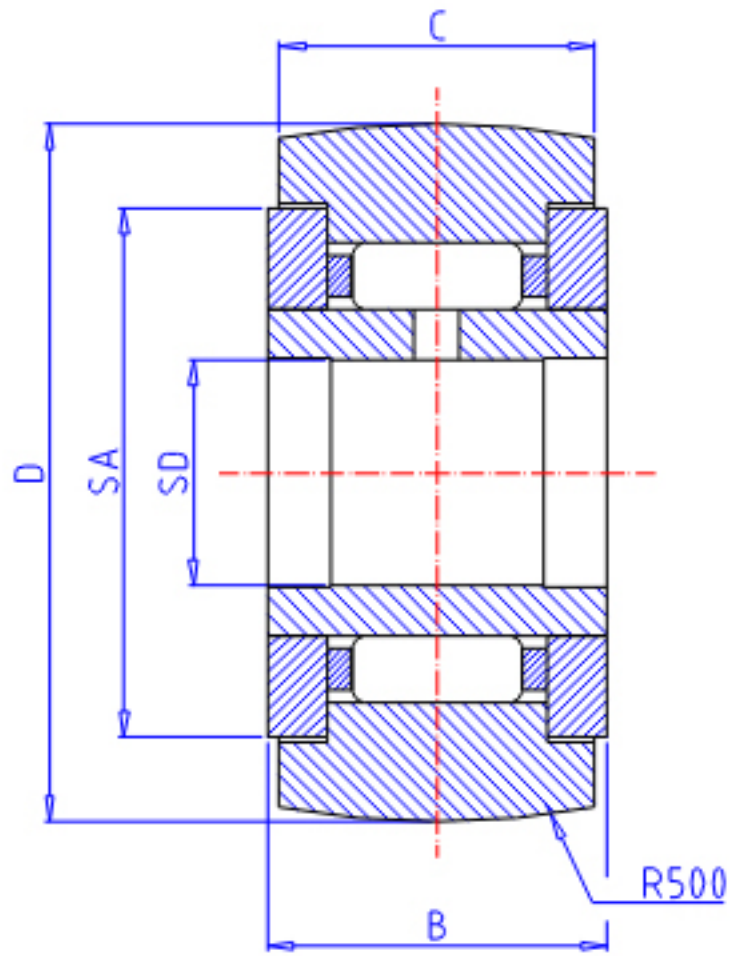

参考资料:<http://www.sozhou.com/p/1bc8ab88.html>