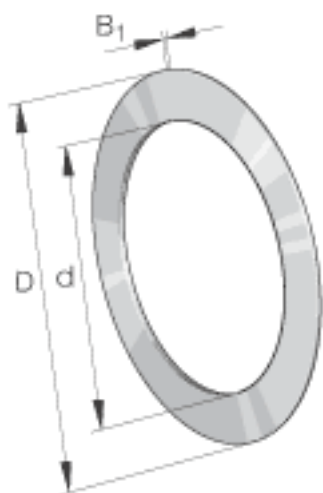

INA TWB1828参数

尺寸	d	28.575	mm	-
	D	44.45	mm	-
重量	m	11	g	质量
尺寸	B ₁	1.6002	mm	-

INA TWB1828图片

参考资料:<http://www.sozhou.com/p/1bd6f4f4.html>