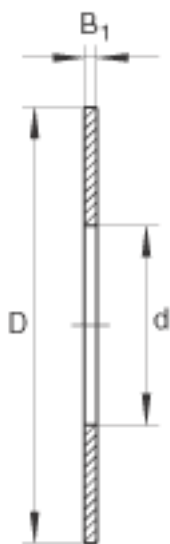

INA TWB1828参数

尺寸	d	28.575	mm	-
	D	44.45	mm	-
重量	m	11	g	质量
尺寸	B ₁	1.6002	mm	-

INA TWB1828图片

参考资料:<http://www.sozhou.com/p/1bd6f4f4.html>