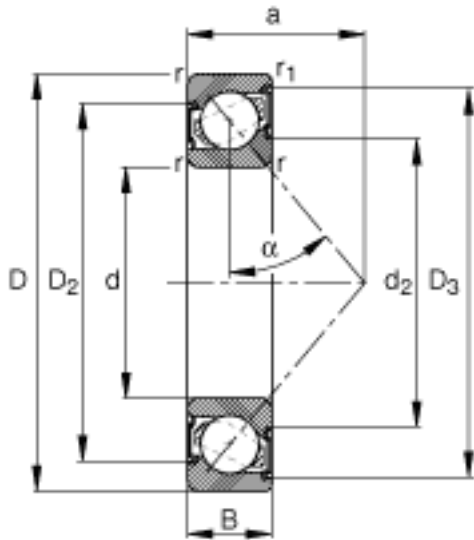

FAG 7210-B-2RS-TVP参数

尺寸	d	50	mm	-
	D	90	mm	-
	B	20	mm	-
	a	39	mm	-
	D ₁	74.8	mm	-
	D ₂	77.4	mm	-
	D ₃	84.6	mm	-
	D _{a max}	83	mm	-
	D _{b max}	85.8	mm	-
	d ₁	66.3	mm	-
	d _{a min}	57	mm	-
	r _{1 min}	0.6	mm	-
	r _{a max}	1	mm	-
	r _{a1 max}	0.6	mm	-
	r _{min}	1.1	mm	-
	重量	m	468	g
基本额定载荷	C _r	39000	N	基本额定动载荷, 径向
	C _{0r}	28500	N	基本额定静载荷, 径向
极限转速	n _G	4300	r/min	极限转速
参考转速	n _B	0	r/min	参考速度
疲劳极限载荷	C _{ur}	1920	N	疲劳极限载荷, 径向

FAG 7210-B-2RS-TVP图片

参考资料: <http://www.sozhou.com/p/1be7771c.html>