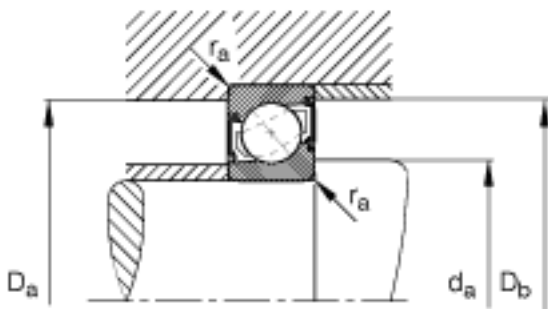

FAG 7210-B-2RS-TVP参数

尺寸	d	50	mm	-	
	D	90	mm	-	
	B	20	mm	-	
	a	39	mm	-	
	D₁	74.8	mm	-	
	D₂	77.4	mm	-	
	D₃	84.6	mm	-	
	D_{a max}	83	mm	-	
	D_{b max}	85.8	mm	-	
	d₁	66.3	mm	-	
	d_{a min}	57	mm	-	
	r_{1 min}	0.6	mm	-	
	r_{a max}	1	mm	-	
	r_{a1 max}	0.6	mm	-	
	r_{min}	1.1	mm	-	
	重量	m	468	g	质量
基本额定载荷	C_r	39000	N	基本额定动载荷, 径向	
	C_{0r}	28500	N	基本额定静载荷, 径向	
极限转速	n_G	4300	r/min	极限转速	
参考转速	n_B	0	r/min	参考速度	
疲劳极限载荷	C_{ur}	1920	N	疲劳极限载荷, 径向	

FAG 7210-B-2RS-TVP图片

参考资料: <http://www.sozhou.com/p/1be7771c.html>