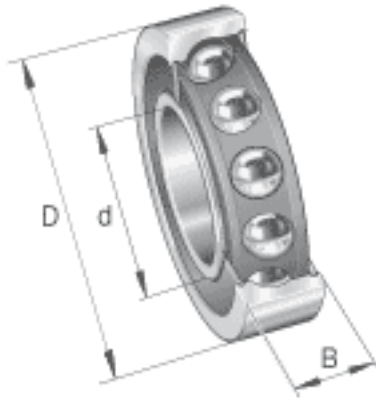

FAG 7210-B-2RS-TVP参数

尺寸	d	50	mm	-
	D	90	mm	-
	B	20	mm	-
	a	39	mm	-
	D ₁	74.8	mm	-
	D ₂	77.4	mm	-
	D ₃	84.6	mm	-
	D _{a max}	83	mm	-
	D _{b max}	85.8	mm	-
	d ₁	66.3	mm	-
	d _{a min}	57	mm	-
	r _{1 min}	0.6	mm	-
	r _{a max}	1	mm	-
	r _{a1 max}	0.6	mm	-
	r _{min}	1.1	mm	-
	重量	m	468	g
基本额定载荷	C _r	39000	N	基本额定动载荷, 径向
	C _{0r}	28500	N	基本额定静载荷, 径向
极限转速	n _G	4300	r/min	极限转速
参考转速	n _B	0	r/min	参考速度
疲劳极限载荷	C _{ur}	1920	N	疲劳极限载荷, 径向

FAG 7210-B-2RS-TVP图片

参考资料: <http://www.sozhou.com/p/1be7771c.html>