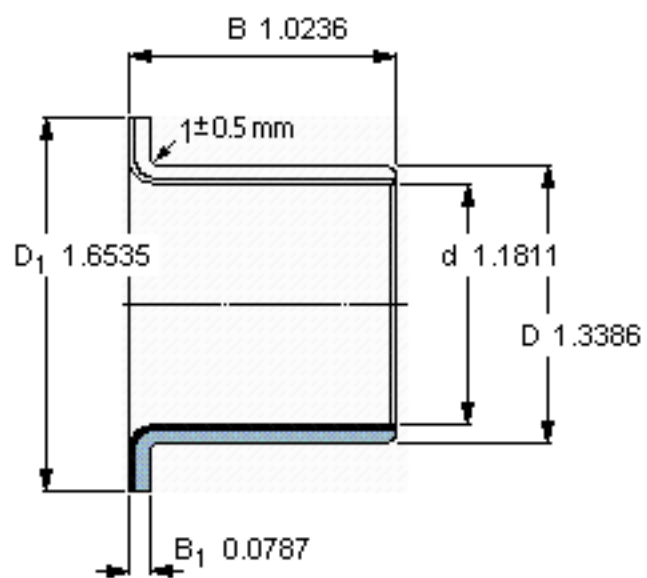

特定负荷系数
材料常数

K 80
 K_M 480