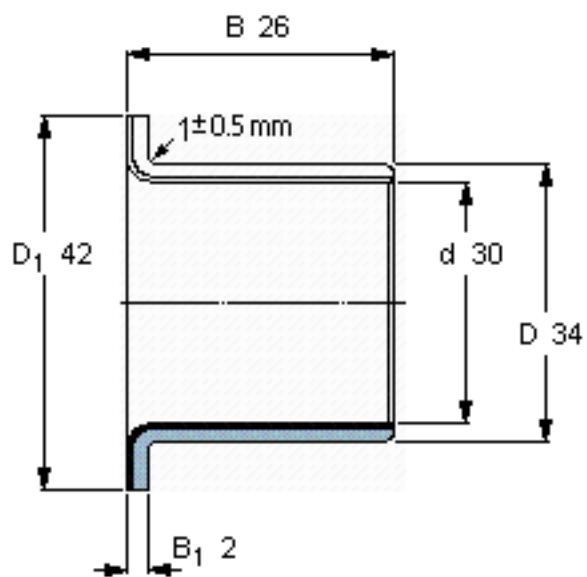

SKF PCMF 303426 B参数

主要尺寸	d	30	mm	-
	D	34	mm	-
	D ₁	42	mm	-
	B	26	mm	-
	B ₁	2	mm	-
基本额定载荷	C	54000	N	动载荷
	C ₀	170000	N	静载荷
	C _a	29000	N	动载荷(轴向)
	C ₀	91500	N	静载荷(轴向)
重量	重量	50	g	-
型号	型号	PCMF 303426 B	-	-

SKF PCMF 303426 B图片