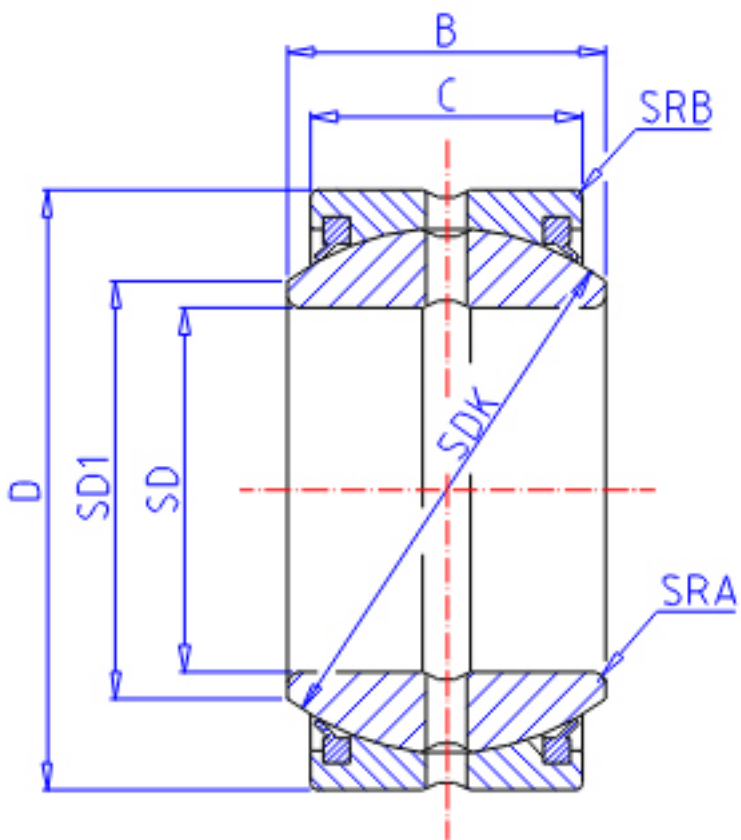

IKO SBB 64-2RS参数

轴径	STDRT	101.60	mm	轴径
型号	ORDER	SBB 64-2RS		型号
重量	MASS	7070	g	重量
主要尺寸	SD	101.60	mm	内径
	D	158.75	mm	外径
	B	88.90	mm	宽度
	C	76.20	mm	宽度
	SDK	146.0	mm	-
	径向内部间隙	RCCMIN	0.13	mm
RCCMAX		0.23	mm	径向内部间隙(最大)
主要尺寸	SD1	115.8	mm	-
安装尺寸	SRA	0.6	mm	(最大)
	SRB	0.8	mm	(最大)
动态负载容量	CD	1090000	N	动态负载容量
静态负载容量	CS	6550000	N	静态负载容量

IKO SBB 64-2RS图片

参考资料:<http://www.sozhou.com/p/1c032e0f.html>