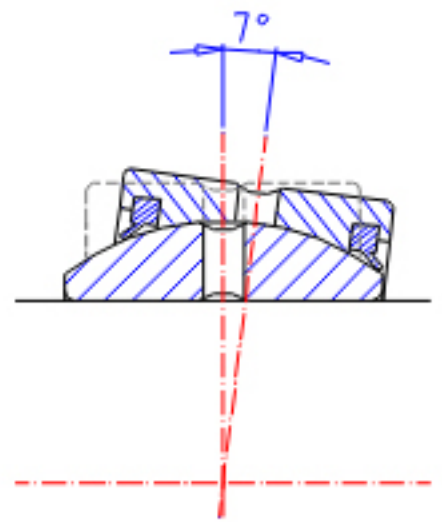

参考资料:<http://www.sozhou.com/p/1c032e0f.html>