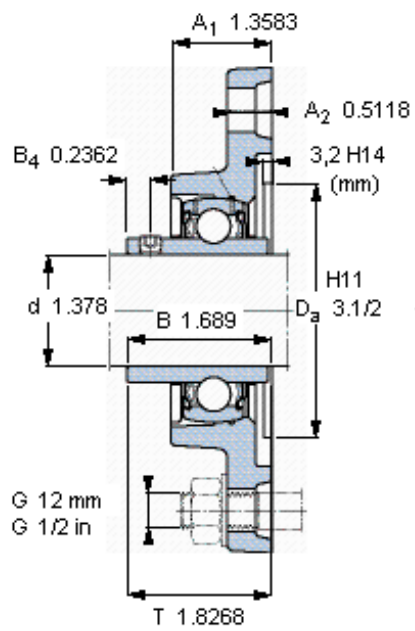

### SKF FYTB 35 TF参数

主要尺寸	d	35	mm	-
	A <sub>1</sub>	34.5	mm	-
	J	130	mm	-
	L	96	mm	-
	T	46.4	mm	-
基本额定载荷	C	25500	N	动载荷
	C <sub>0</sub>	15300	N	静载荷
极限转速	带h6轴公差	5300	r/min	-
重量	重量	1250	g	-
型号	轴承单元	FYTB 35 TF	-	-
	轴承座	FYTB 507 M	-	-
	轴承	YAR 207-2F	-	-

### SKF FYTB 35 TF图片

参考资料:<http://www.sozhou.com/p/1c173fc2.html>

平头螺钉  
 适宜的止动环 [Nm]  
 六角键销尺寸 [mm]  
 端盖

M 6x0.7  
 4  
 3  
 ECY 207