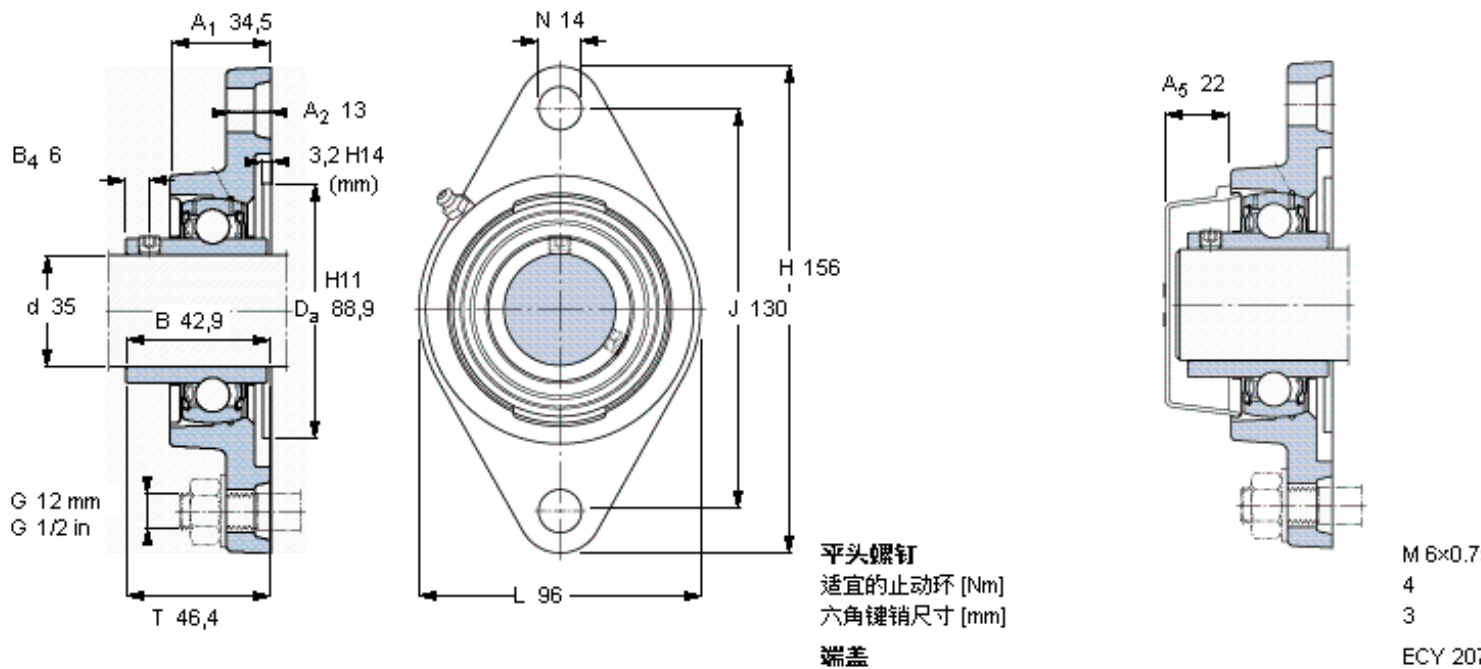

### SKF FYTB 35 TF参数

主要尺寸	d	35	mm	-
	A <sub>1</sub>	34.5	mm	-
	J	130	mm	-
	L	96	mm	-
	T	46.4	mm	-
基本额定载荷	C	25500	N	动载荷
	C <sub>0</sub>	15300	N	静载荷
极限转速	带h6轴公差	5300	r/min	-
重量	重量	1250	g	-
型号	轴承单元	FYTB 35 TF	-	-
	轴承座	FYTB 507 M	-	-
	轴承	YAR 207-2F	-	-

### SKF FYTB 35 TF图片

参考资料:<http://www.sozhou.com/p/1c173fc2.html>

平头螺钉  
 适宜的止动环 [Nm]  
 六角键销尺寸 [mm]  
 端盖

M 6x0.7  
 4  
 3  
 ECY 207