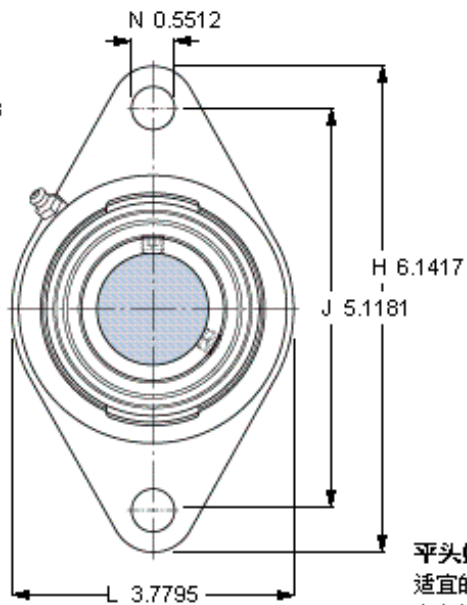

### SKF FYTB 35 TF参数

主要尺寸	d	35	mm	-
	A <sub>1</sub>	34.5	mm	-
	J	130	mm	-
	L	96	mm	-
	T	46.4	mm	-
基本额定载荷	C	25500	N	动载荷
	C <sub>0</sub>	15300	N	静载荷
极限转速	带h6轴公差	5300	r/min	-
重量	重量	1250	g	-
型号	轴承单元	FYTB 35 TF	-	-
	轴承座	FYTB 507 M	-	-
	轴承	YAR 207-2F	-	-

### SKF FYTB 35 TF图片

参考资料:<http://www.sozhou.com/p/1c173fc2.html>

平头螺钉  
 适宜的止动环 [Nm]  
 六角键销尺寸 [mm]  
 端盖

M 6x0.7  
 4  
 3  
 ECY 207