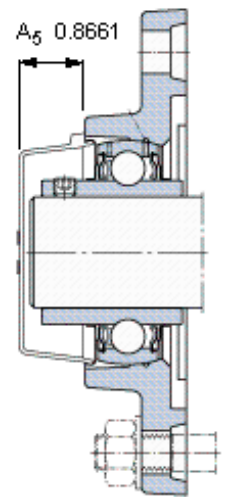

### SKF FYTB 35 TF参数

主要尺寸	d	35	mm	-
	A <sub>1</sub>	34.5	mm	-
	J	130	mm	-
	L	96	mm	-
	T	46.4	mm	-
基本额定载荷	C	25500	N	动载荷
	C <sub>0</sub>	15300	N	静载荷
极限转速	带h6轴公差	5300	r/min	-
重量	重量	1250	g	-
型号	轴承单元	FYTB 35 TF	-	-
	轴承座	FYTB 507 M	-	-
	轴承	YAR 207-2F	-	-

### SKF FYTB 35 TF图片

参考资料:<http://www.sozhou.com/p/1c173fc2.html>

平头螺钉  
 适宜的止动环 [Nm]  
 六角键销尺寸 [mm]  
 端盖

M 6x0.7  
 4  
 3  
 ECY 207