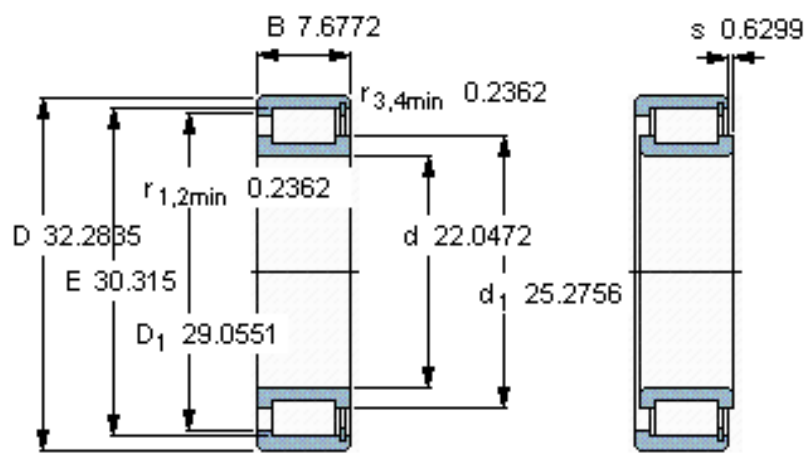

SKF NCF 30/560 V参数

主要尺寸	d	560	mm	-
	D	820	mm	-
	B	195	mm	-
基本额定载荷	C	5830000	N	动载荷
	C_0	11800000	N	静载荷
疲劳载荷极限	P_u	865000	N	-
额定转速	参考转速	300	r/min	-
	极限转速	380	r/min	-
重量	重量	345000	g	-
型号	型号	NCF 30/560 V	-	-

SKF NCF 30/560 V图片

参考资料:<http://www.sozhou.com/p/1c33e2d7.html>

计算系数

k_r 0,3

e 0,3 Y 0,4