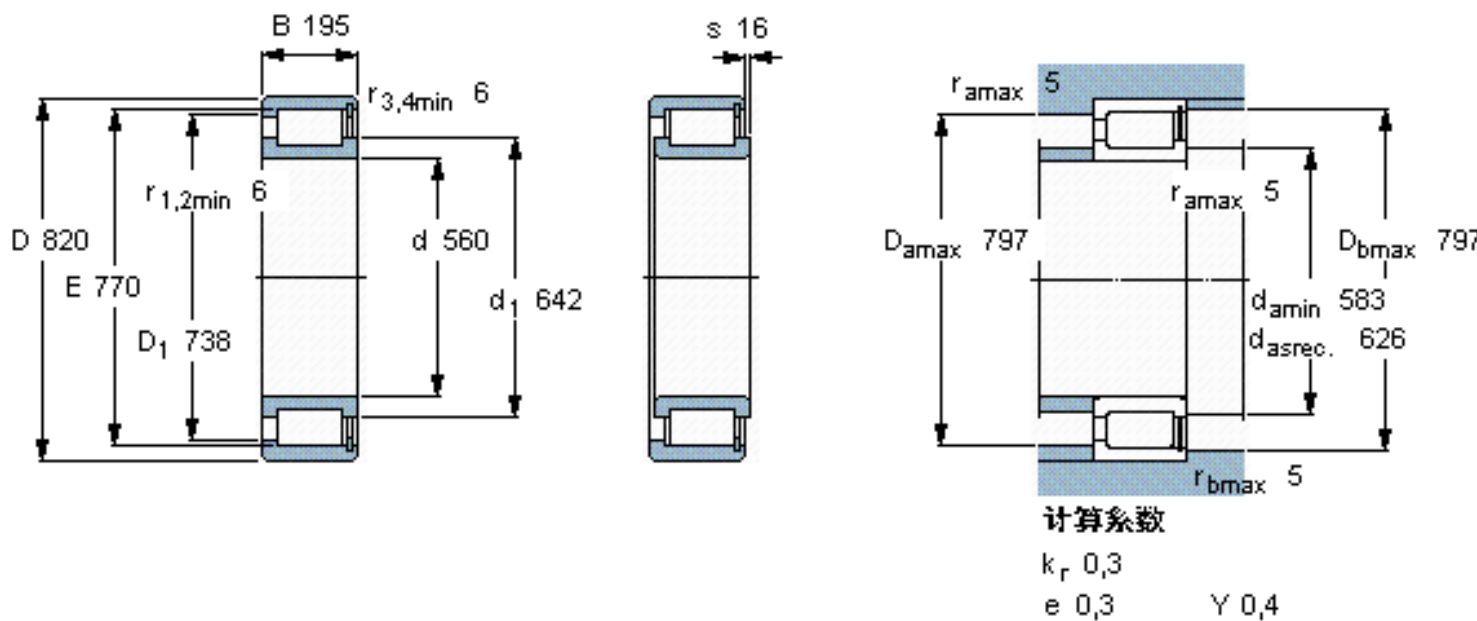

SKF NCF 30/560 V参数

主要尺寸	d	560	mm	-
	D	820	mm	-
	B	195	mm	-
基本额定载荷	C	5830000	N	动载荷
	C_0	11800000	N	静载荷
疲劳载荷极限	P_u	865000	N	-
额定转速	参考转速	300	r/min	-
	极限转速	380	r/min	-
重量	重量	345000	g	-
型号	型号	NCF 30/560 V	-	-

SKF NCF 30/560 V图片

参考资料:<http://www.sozhou.com/p/1c33e2d7.html>

计算系数

k_r 0,3

e 0,3 Y 0,4