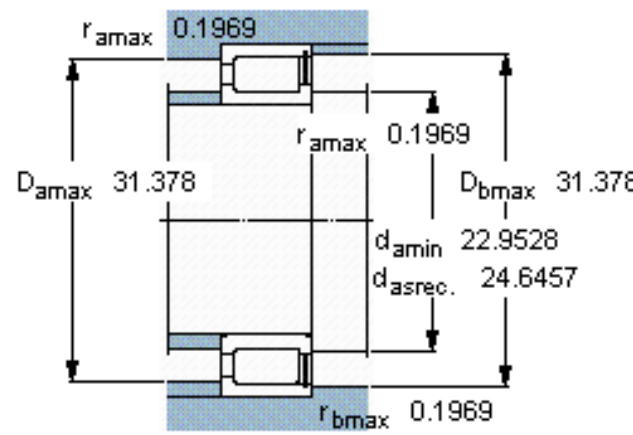

SKF NCF 30/560 V参数

主要尺寸	d	560	mm	-
	D	820	mm	-
	B	195	mm	-
基本额定载荷	C	5830000	N	动载荷
	C_0	11800000	N	静载荷
疲劳载荷极限	P_u	865000	N	-
额定转速	参考转速	300	r/min	-
	极限转速	380	r/min	-
重量	重量	345000	g	-
型号	型号	NCF 30/560 V	-	-

SKF NCF 30/560 V图片

参考资料:<http://www.sozhou.com/p/1c33e2d7.html>

计算系数

k_r 0,3

e 0,3 Y 0,4