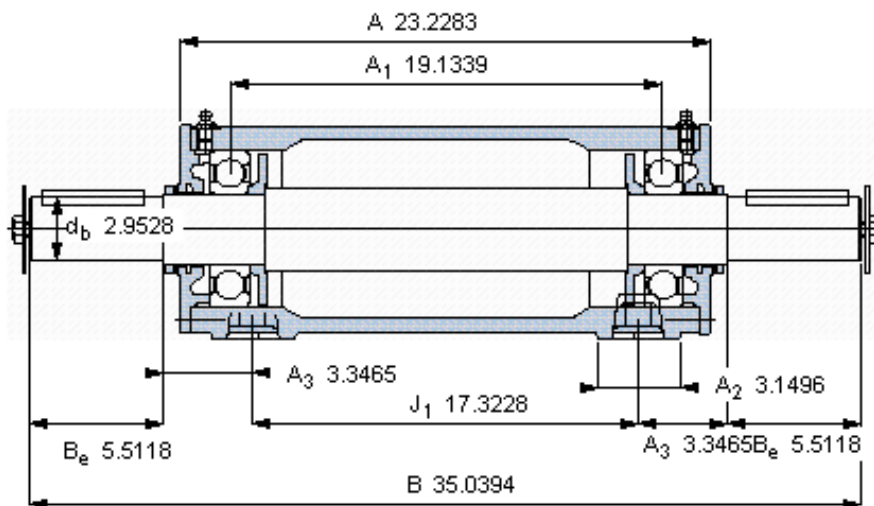

SKF PDNB 317参数

主要尺寸	d_b	75	mm	-
	B	890	mm	-
	H	225	mm	-
	H_1	112	mm	-
	L	350	mm	-
整体式轴承	浮动端轴承	6317	-	-
	固定端轴承	6317	-	-
	固定端轴承	-	-	-
重量	重量	115000	g	-
型号	轴承单元	PDNB 317	-	-

SKF PDNB 317图片

参考资料:<http://www.sozhou.com/p/1c4590f9.html>