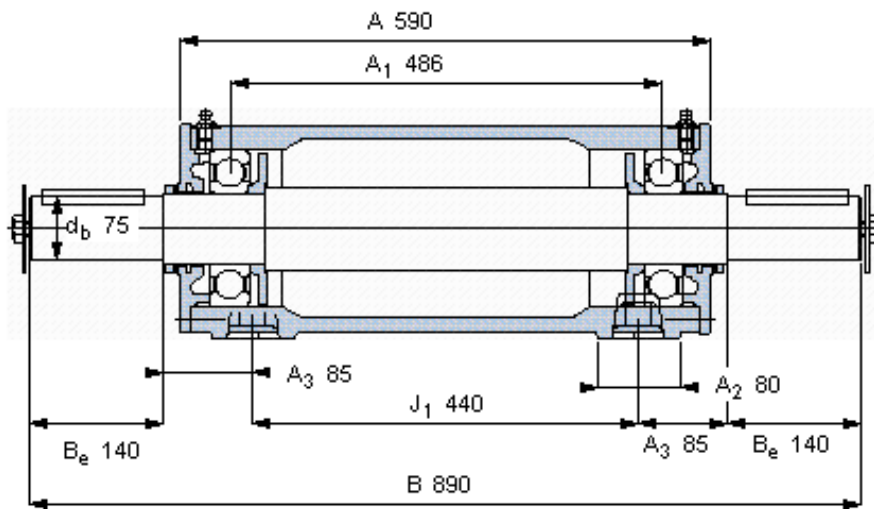

SKF PDNB 317参数

主要尺寸	d_b	75	mm	-
	B	890	mm	-
	H	225	mm	-
	H_1	112	mm	-
	L	350	mm	-
整体式轴承	浮动端轴承	6317	-	-
	固定端轴承	6317	-	-
	固定端轴承	-	-	-
重量	重量	115000	g	-
型号	轴承单元	PDNB 317	-	-

SKF PDNB 317图片

参考资料:<http://www.sozhou.com/p/1c4590f9.html>