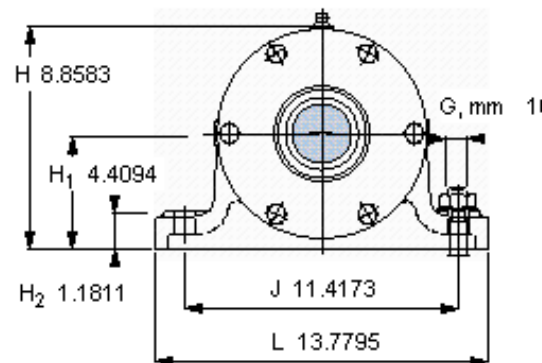

SKF PDNB 317参数

主要尺寸	d_b	75	mm	-
	B	890	mm	-
	H	225	mm	-
	H_1	112	mm	-
	L	350	mm	-
整体式轴承	浮动端轴承	6317	-	-
	固定端轴承	6317	-	-
	固定端轴承	-	-	-
重量	重量	115000	g	-
型号	轴承单元	PDNB 317	-	-

SKF PDNB 317图片

参考资料:<http://www.sozhou.com/p/1c4590f9.html>