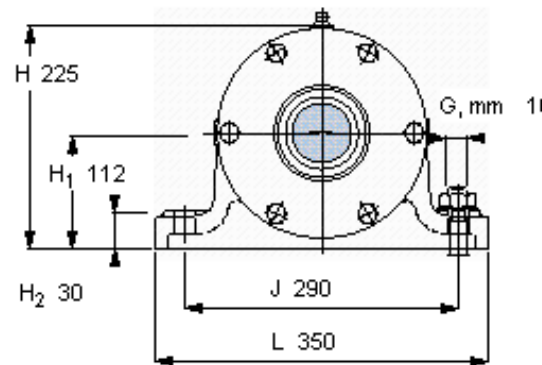

SKF PDNB 317参数

主要尺寸	d_b	75	mm	-
	B	890	mm	-
	H	225	mm	-
	H_1	112	mm	-
	L	350	mm	-
整体式轴承	浮动端轴承	6317	-	-
	固定端轴承	6317	-	-
	固定端轴承	-	-	-
重量	重量	115000	g	-
型号	轴承单元	PDNB 317	-	-

SKF PDNB 317图片

参考资料:<http://www.sozhou.com/p/1c4590f9.html>