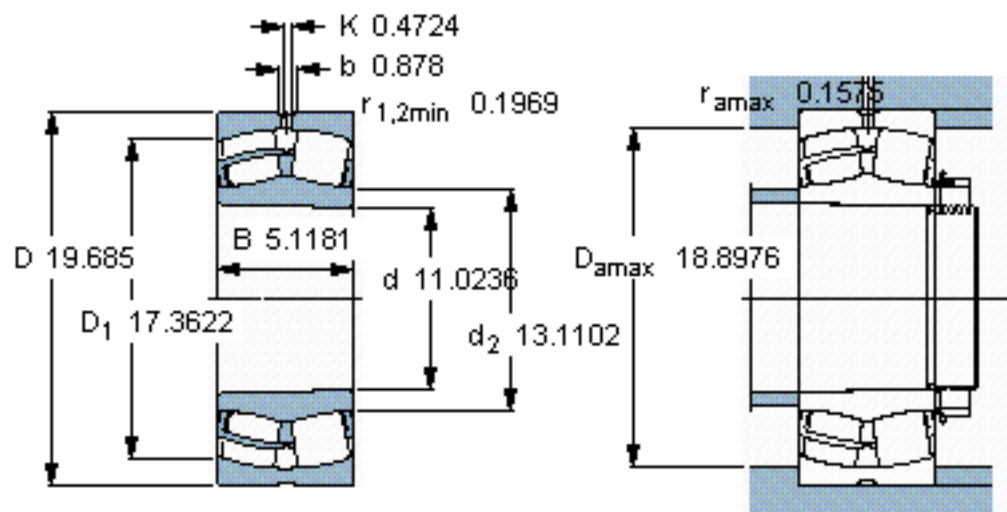

SKF 22256 CCK/W33 *参数

主要尺寸	d	280	mm	-
	D	500	mm	-
	B	130	mm	-
基本额定载荷	C	2700000	N	动载荷
	C_0	3750000	N	静载荷
疲劳载荷极限	P_u	300000	N	-
额定转速	参考转速	1100	r/min	-
	极限转速	1500	r/min	-
重量	重量	115000	g	-
型号	* SKF 探索者轴承	22256 CCK/W33 *	-	-

SKF 22256 CCK/W33 *图片

计算系数
e 0,26
 Y_1 2,6
 Y_2 3,9
 Y_0 2,5

圆锥孔，圆锥
1: 12

参考资料:<http://www.sozhou.com/p/1c4f973b.html>

圆锥孔，圆锥
1: 12