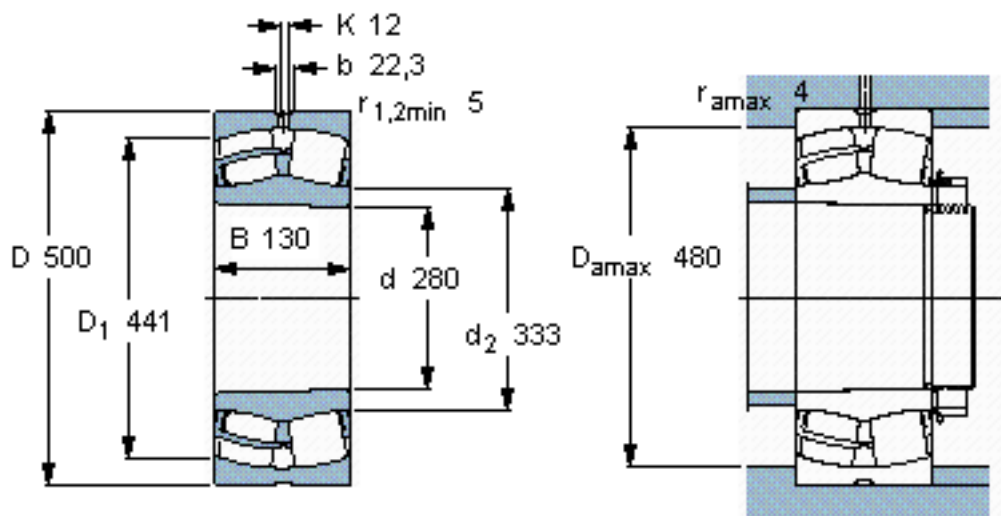

SKF 22256 CCK/W33 *参数

主要尺寸	d	280	mm	-
	D	500	mm	-
	B	130	mm	-
基本额定载荷	C	2700000	N	动载荷
	C_0	3750000	N	静载荷
疲劳载荷极限	P_u	300000	N	-
额定转速	参考转速	1100	r/min	-
	极限转速	1500	r/min	-
重量	重量	115000	g	-
型号	* SKF 探索者轴承	22256 CCK/W33 *	-	-

SKF 22256 CCK/W33 *图片

计算系数
e 0,26
 Y_1 2,6
 Y_2 3,9
 Y_0 2,5

圆锥孔，圆锥
1: 12

参考资料:<http://www.sozhou.com/p/1c4f973b.html>

圆锥孔，圆锥
1: 12