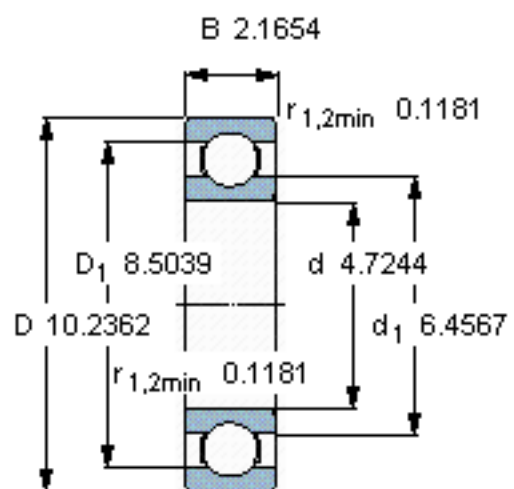

计算系数

k_r 0,03

f_0 14