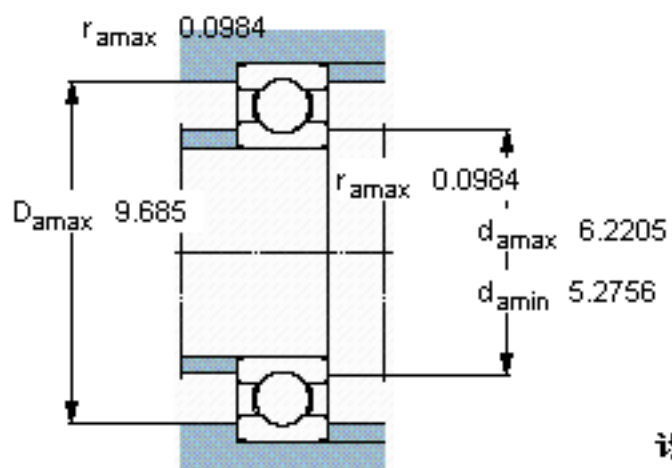

计算系数

k_r 0,03

f_0 14