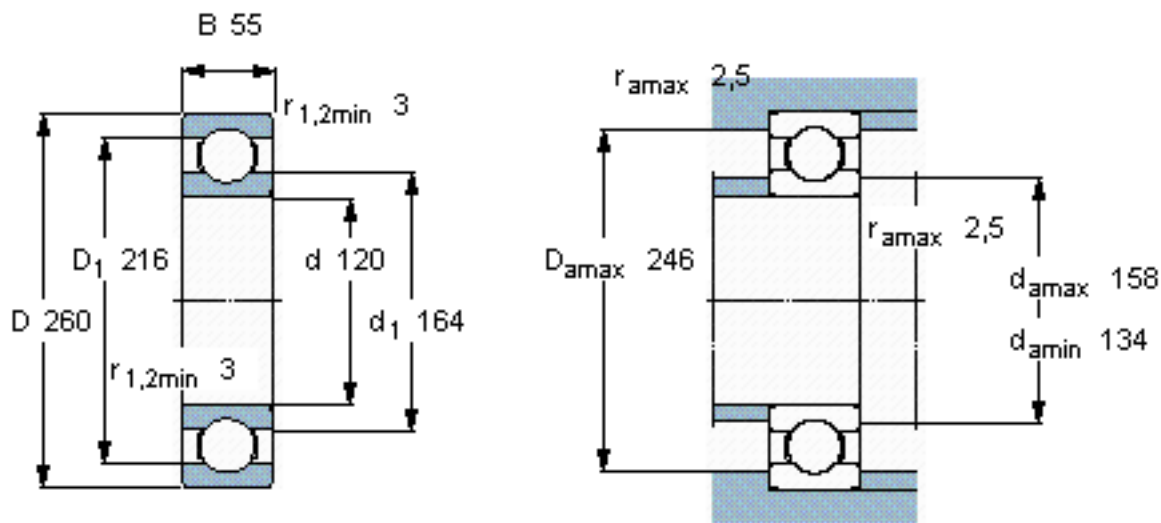

SKF 6324/C3VL2071参数

主要尺寸	d	120	mm	-
	D	260	mm	-
	B	55	mm	-
基本额定载荷	C	208000	N	动载荷
	C_0	186000	N	静载荷
疲劳载荷极限	P_u	5700	N	-
额定转速	参考转速	5600	r/min	-
	极限转速	3400	r/min	-
重量	重量	12500	g	-
型号	型号	6324/C3VL2071	-	-

SKF 6324/C3VL2071图片