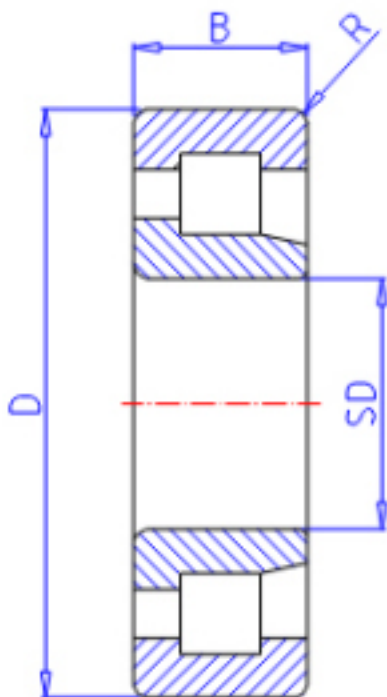

KOYO NJ410参数

主要尺寸	SD	50	mm	内径
	D	130	mm	外径
	B	31	mm	宽度
	R	2.1	mm	(最小)
型号	ORDER	NJ410		型号
基本额定载荷	C	139000	N	动载荷
	C0	136000	N	静载荷
极限转速	NG	4900	1/min	脂润滑
	NO	6600	1/min	油润滑

KOYO NJ410图片

参考资料:<http://www.sozhou.com/p/1ceb5110.html>