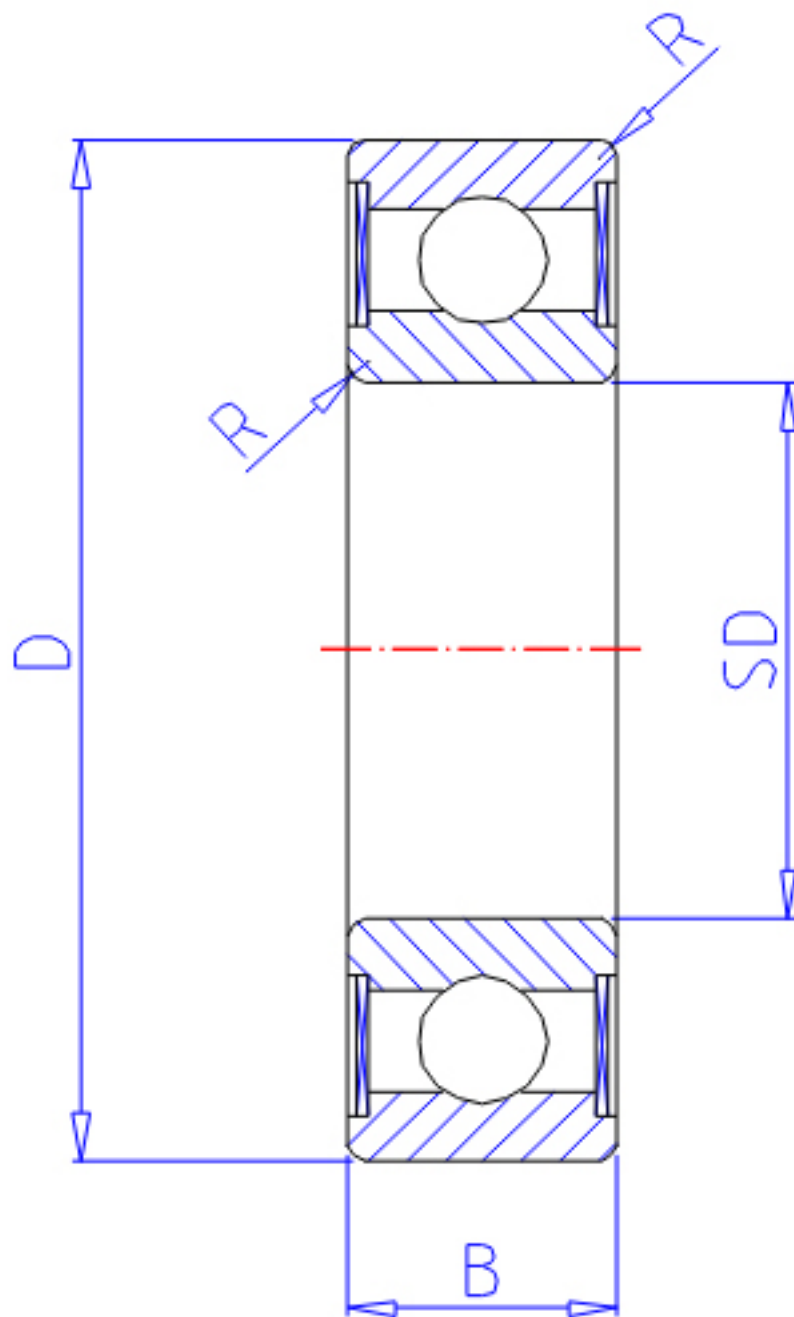

参考资料:<http://www.sozhou.com/p/1cf489f2.html>