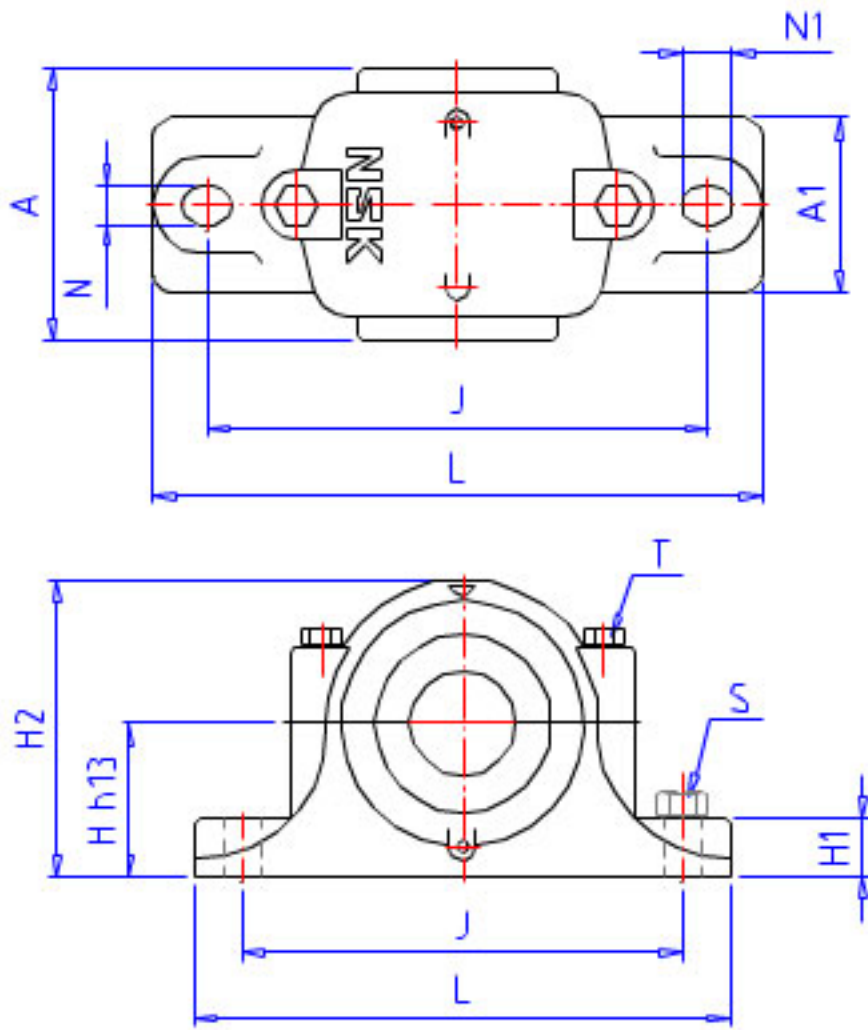

### NSK SN 532 1参数

轴径	D1	140	mm	轴径	
轴承座	PLB	SN 532		型号	
适用部件	SBBN	-		调心球轴承	
	AN	22232CDK		调心滚子轴承	
	AD	H3132		紧定套型号	
尺寸	DH8	290	mm	直径	
	HH13	170	mm	高度	
	J	470	mm	长度	
	A	235	mm	宽度	
	L	550	mm	长度	
	A1	160	mm	宽度	
	H1	60	mm	高度	
	H2	345	mm	高度	
	GH13	114	mm	高度	
	T	M24	mm	规格	
	N	33	mm	长度	
	N1	42	mm	长度	
	S	M30	mm	规格	
	重量	MASS	50000	g	重量
	适用部件	LRN	SR 290x17		定位圈规格（外径×宽）
		Q	2		定位圈个数
油封	OS	GS 32		油封	
型号	型号	SN 532 1		-	

### NSK SN 532 1图片

参考资料:<http://www.sozhou.com/p/1cffa9ad.html>