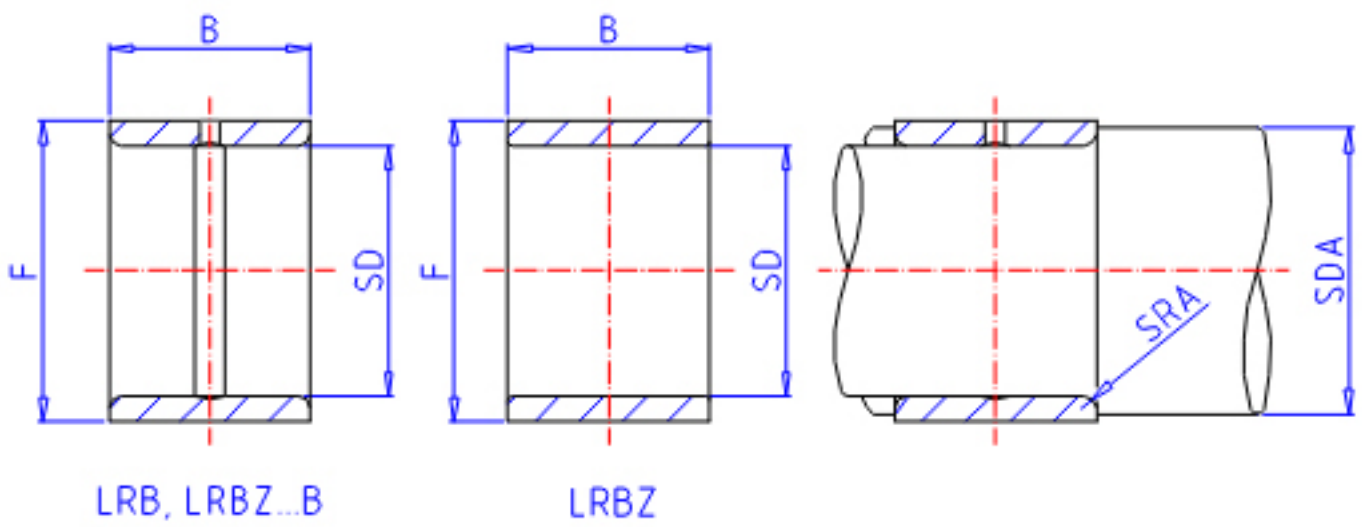

参考资料:<http://www.sozhou.com/p/1d04f687.html>