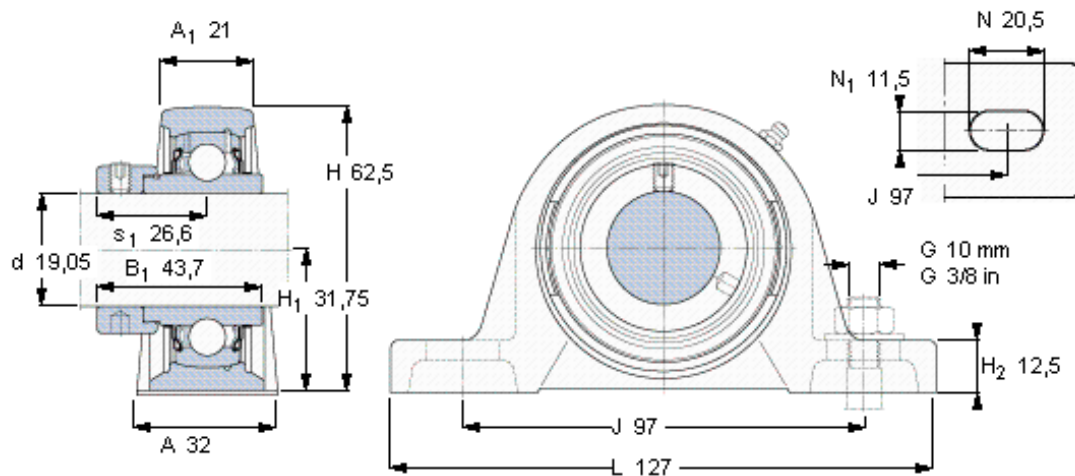

SKF SYH 3/4 WF参数

主要尺寸	d	19.05	mm	-
	A	32	mm	-
	H	62.5	mm	-
	H ₁	31.75	mm	-
	L	127	mm	-
基本额定载荷	C	12700	N	动载荷
	C ₀	6550	N	静载荷
极限转速	带h6轴公差	8500	r/min	-
重量	重量	630	g	-
型号	轴承单元	SYH 3/4 WF	-	-
	轴承座	SYH 504 U	-	-
	轴承	YEL 204-012-2F	-	-

SKF SYH 3/4 WF图片

平头螺钉
适宜的止动环 [Nm]
六角键销尺寸 [mm]

10-32×1/4
4
3,175

参考资料: <http://www.sozhou.com/p/1d070ee3.html>

平头螺钉

适宜的止动环 [Nm]

六角键销尺寸 [mm]

10-32x1/4