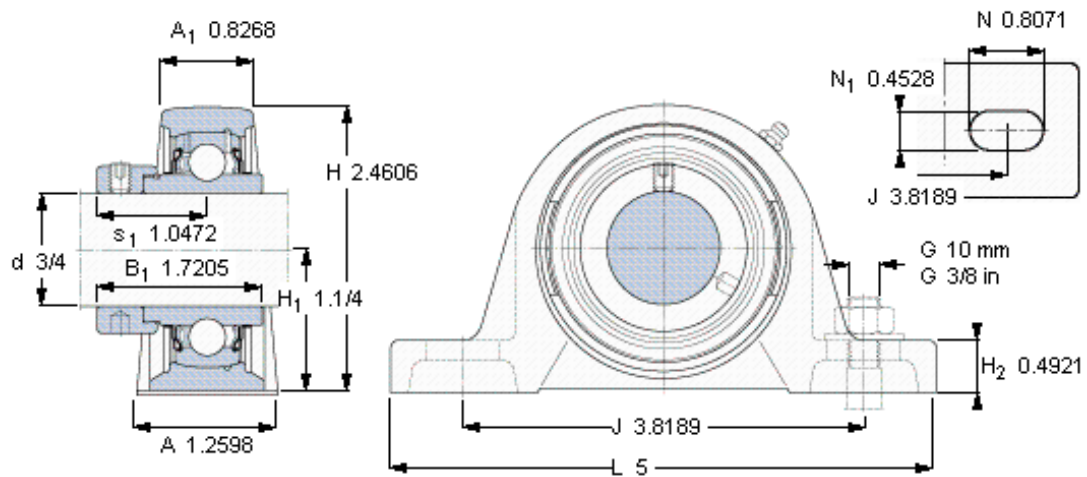

SKF SYH 3/4 WF参数

主要尺寸	d	19.05	mm	-
	A	32	mm	-
	H	62.5	mm	-
	H ₁	31.75	mm	-
	L	127	mm	-
基本额定载荷	C	12700	N	动载荷
	C ₀	6550	N	静载荷
极限转速	带h6轴公差	8500	r/min	-
重量	重量	630	g	-
型号	轴承单元	SYH 3/4 WF	-	-
	轴承座	SYH 504 U	-	-
	轴承	YEL 204-012-2F	-	-

SKF SYH 3/4 WF图片

平头螺钉
适宜的止动环 [Nm]
六角键销尺寸 [mm]

10-32×1/4
4
3,175

参考资料: <http://www.sozhou.com/p/1d070ee3.html>

平头螺钉

适宜的止动环 [Nm]

六角键销尺寸 [mm]

10-32x1/4