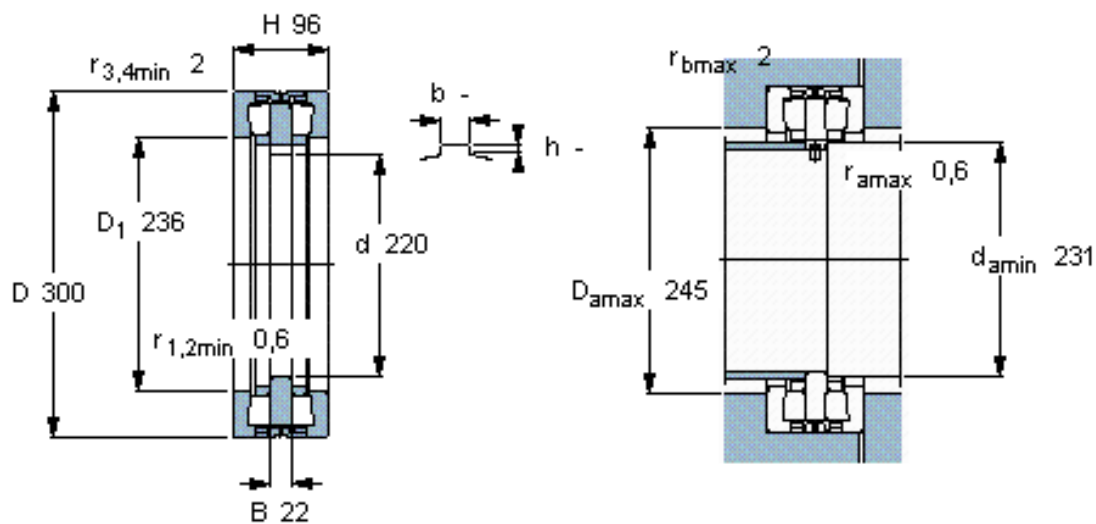

SKF 351019 C参数

主要尺寸	d	220	mm	-
	D	300	mm	-
	H	96	mm	-
基本额定载荷	C	440000	N	动载荷
	C ₀	1660000	N	静载荷
疲劳载荷极限	P _u	132000	N	-
重量	重量	20000	g	-
型号	型号	351019 C	-	-

SKF 351019 C图片

对比负荷额定值 [kN]
轴向 [kN] C_{Fa} 132

对比负荷额定值 [kN]
轴向 [kN] C_{Fa} 132