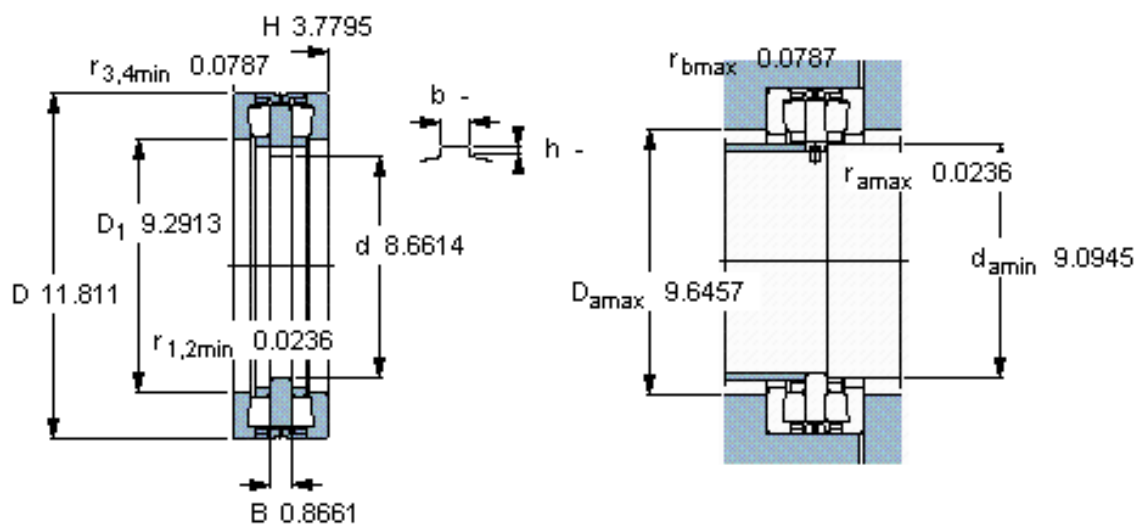

SKF 351019 C参数

主要尺寸	d	220	mm	-
	D	300	mm	-
	H	96	mm	-
基本额定载荷	C	440000	N	动载荷
	C ₀	1660000	N	静载荷
疲劳载荷极限	P _u	132000	N	-
重量	重量	20000	g	-
型号	型号	351019 C	-	-

SKF 351019 C图片

对比负荷额定值 [kN]
轴向 [kN] C_{Fa} 132

对比负荷额定值 [kN]
轴向 [kN] C_{Fa} 132