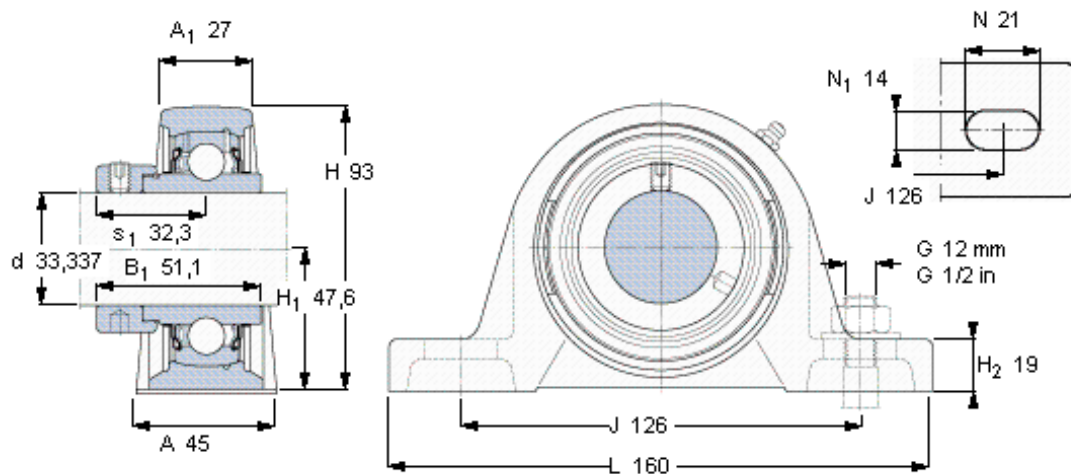

SKF SY 1.5/16 WF参数

主要尺寸	d	33.337	mm	-
	A	45	mm	-
	H	93	mm	-
	H ₁	47.6	mm	-
	L	160	mm	-
基本额定载荷	C	25500	N	动载荷
	C ₀	15300	N	静载荷
极限转速	带h6轴公差	5300	r/min	-
重量	重量	1670	g	-
型号	轴承单元	SY 1.5/16 WF	-	-
	轴承座	SY 507 U	-	-
	轴承	YEL 207-105-2F	-	-

SKF SY 1.5/16 WF图片

平头螺钉
适宜的止动环 [Nm]
六角键销尺寸 [mm]

3/8-24x3/4
16,5
4,7625

参考资料:<http://www.sozhou.com/p/1d420f2e.html>

平头螺钉

适宜的止动环 [Nm]

六角键销尺寸 [mm]

3/8-24x3/4