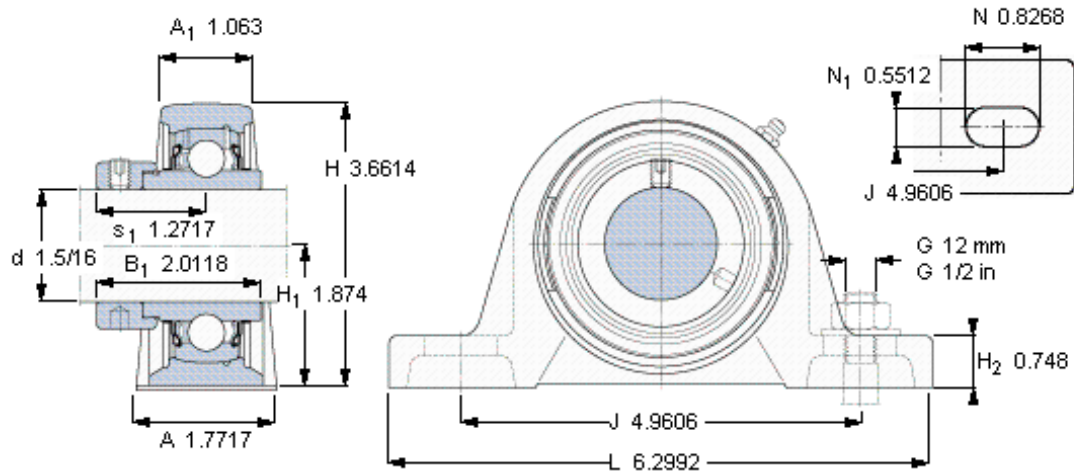

SKF SY 1.5/16 WF参数

主要尺寸	d	33.337	mm	-
	A	45	mm	-
	H	93	mm	-
	H ₁	47.6	mm	-
	L	160	mm	-
基本额定载荷	C	25500	N	动载荷
	C ₀	15300	N	静载荷
极限转速	带h6轴公差	5300	r/min	-
重量	重量	1670	g	-
型号	轴承单元	SY 1.5/16 WF	-	-
	轴承座	SY 507 U	-	-
	轴承	YEL 207-105-2F	-	-

SKF SY 1.5/16 WF图片

平头螺钉
适宜的止动环 [Nm]
六角键销尺寸 [mm]

3/8-24x3/4
16,5
4,7625

参考资料:<http://www.sozhou.com/p/1d420f2e.html>

平头螺钉

适宜的止动环 [Nm]

六角键销尺寸 [mm]

3/8-24x3/4