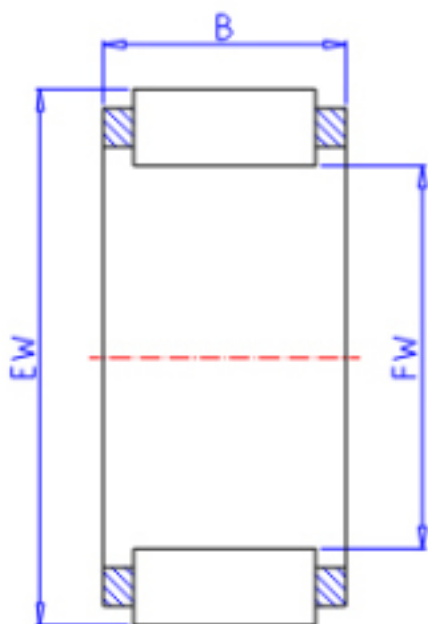

KOYO RS25/20参数

主要尺寸	FW	25.00	mm	内径
	EW	31.00	mm	外径
	B	20.0	mm	宽度
型号	ORDER	RS25/20		型号
基本额定载荷	C	19600	N	动载荷
	C0	27800	N	静载荷
极限转速	NO	18000	1/min	油润滑

KOYO RS25/20图片

参考资料:<http://www.sozhou.com/p/1d98939a.html>