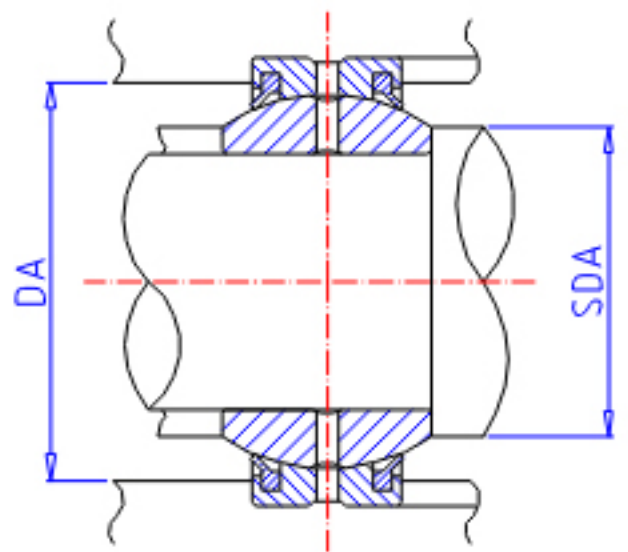

IKO GE 20GS-2RS参数

轴径	STDRT	20	mm	轴径
型号	ORDER	GE 20GS-2RS		型号
重量	MASS	160	g	重量
主要尺寸	SD	20	mm	内径
	D	42	mm	外径
	B	25	mm	宽度
	C	16	mm	宽度
	SDK	35.5	mm	-
	SR1	0.3	mm	(最小)
	SR2	0.6	mm	(最小)
安装尺寸	SDAMIN	22.5	mm	(最小)
	SDAMAX	25.0	mm	(最大)
	DAMAX	37.5	mm	(最大)
	DAMIN	37.0	mm	(最小)
动态负载容量	CD	55700	N	动态负载容量
静态负载容量	CS	334000	N	静态负载容量
容许倾斜角度	ALP	16		容许倾斜角度

IKO GE 20GS-2RS图片

参考资料:<http://www.sozhou.com/p/1e28c997.html>