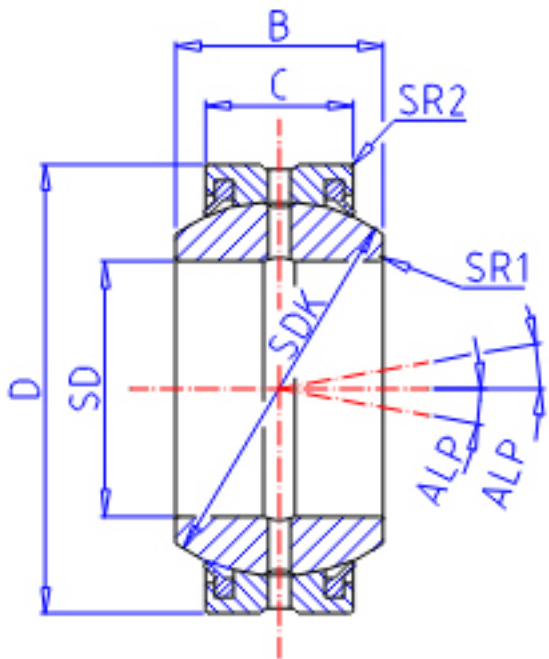

IKO GE 20GS-2RS参数

轴径	STDRT	20	mm	轴径
型号	ORDER	GE 20GS-2RS		型号
重量	MASS	160	g	重量
主要尺寸	SD	20	mm	内径
	D	42	mm	外径
	B	25	mm	宽度
	C	16	mm	宽度
	SDK	35.5	mm	-
	SR1	0.3	mm	(最小)
	SR2	0.6	mm	(最小)
安装尺寸	SDAMIN	22.5	mm	(最小)
	SDAMAX	25.0	mm	(最大)
	DAMAX	37.5	mm	(最大)
	DAMIN	37.0	mm	(最小)
动态负载容量	CD	55700	N	动态负载容量
静态负载容量	CS	334000	N	静态负载容量
容许倾斜角度	ALP	16		容许倾斜角度

IKO GE 20GS-2RS图片

参考资料:<http://www.sozhou.com/p/1e28c997.html>