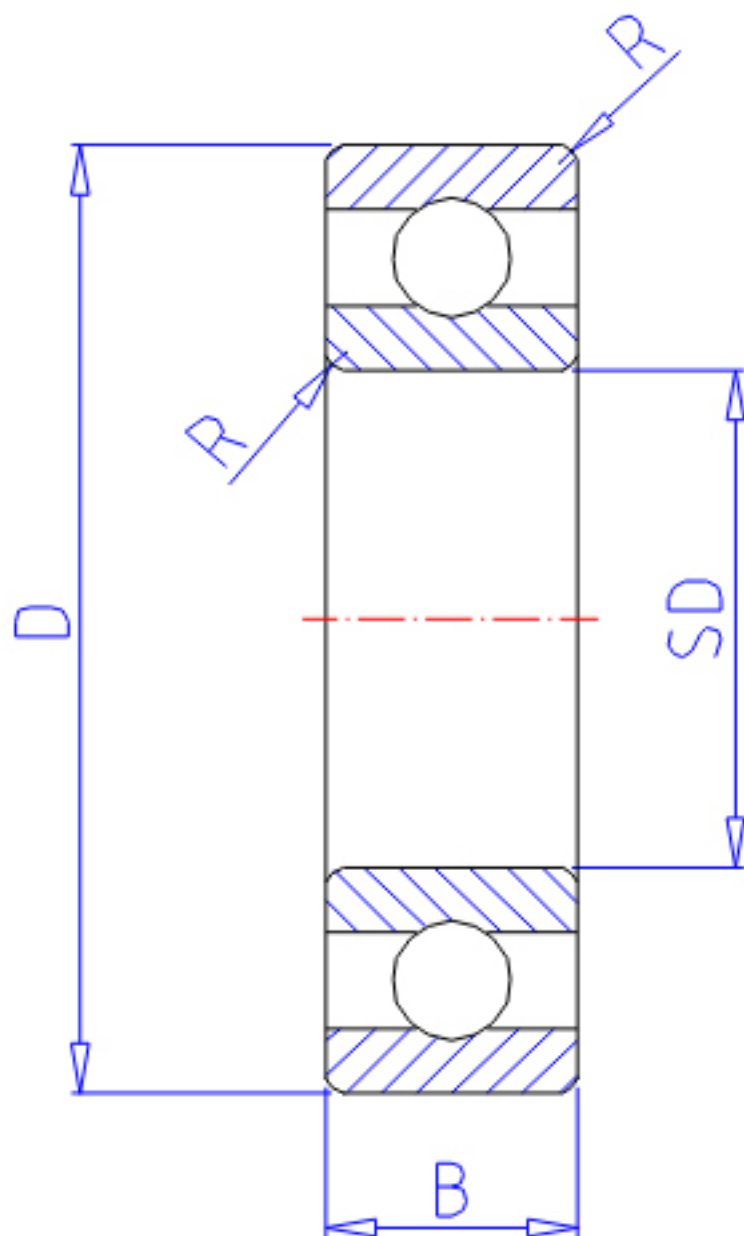

NTN 6206参数

主要尺寸	SD	30	mm	-
	D	62	mm	外径
	B	16	mm	宽度
	R	1.0	mm	-
型号	ORDER	6206		型号
基本额定载荷	CR	19500	N	动载荷
	COR	11300	N	静载荷
	CRF	1980	kgf	动载荷
	CORF	1150	kgf	静载荷
极限转速	LSG	11000	r/min	脂润滑
	LSO	13000	r/min	油润滑
重量	MASS	200	g	重量

NTN 6206图片

参考资料:<http://www.sozhou.com/p/1e29bc1e.html>