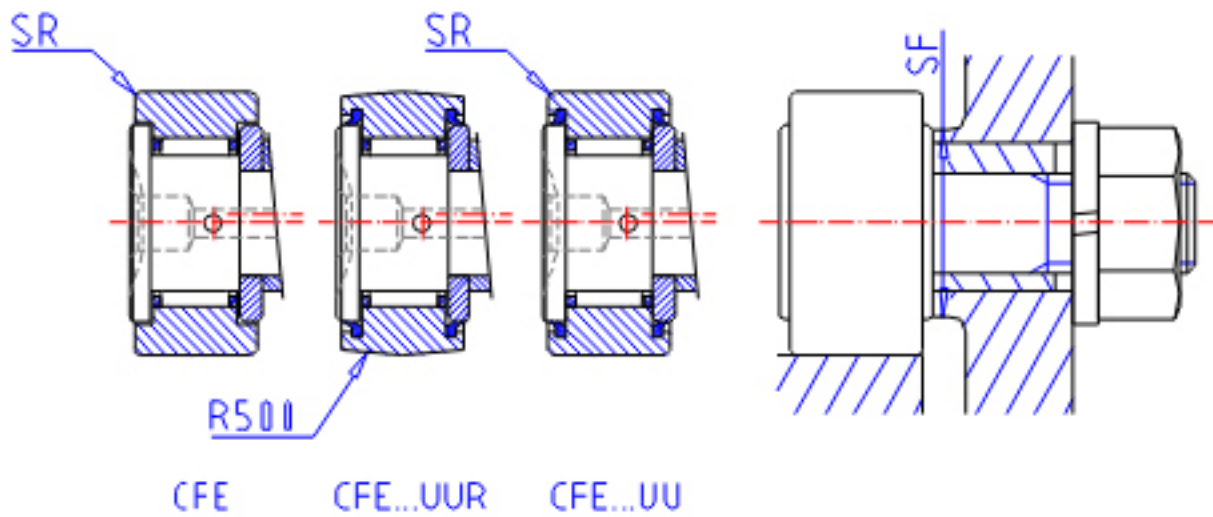

参考资料:<http://www.sozhou.com/p/1e38902c.html>