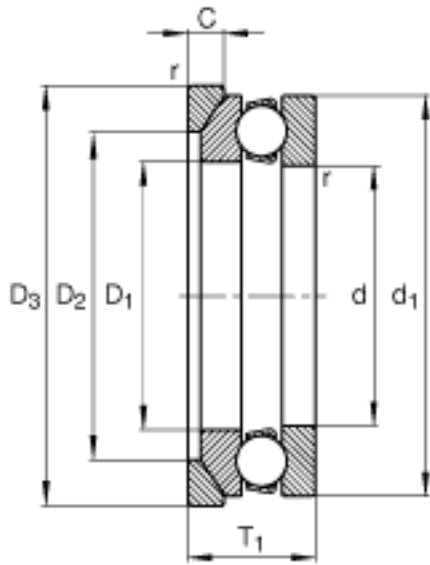

参考资料:<http://www.sozhou.com/p/1e4350a1.html>