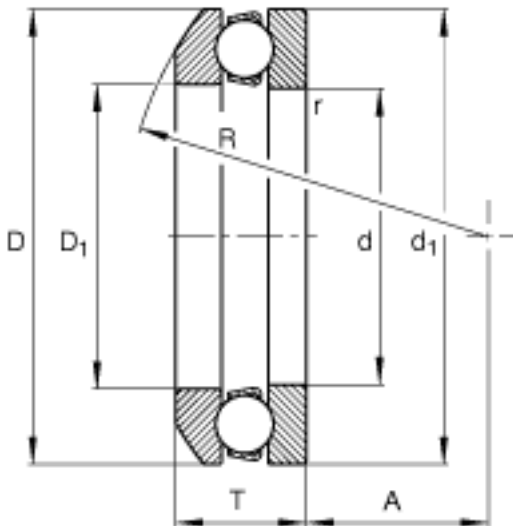

参考资料:<http://www.sozhou.com/p/1e4350a1.html>