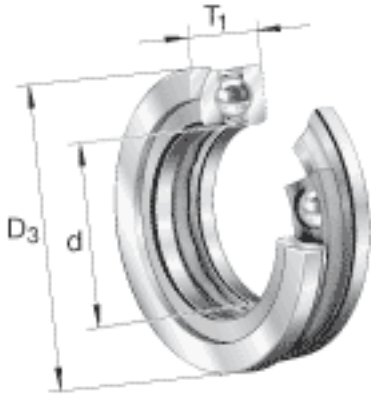

参考资料:<http://www.sozhou.com/p/1e4350a1.html>