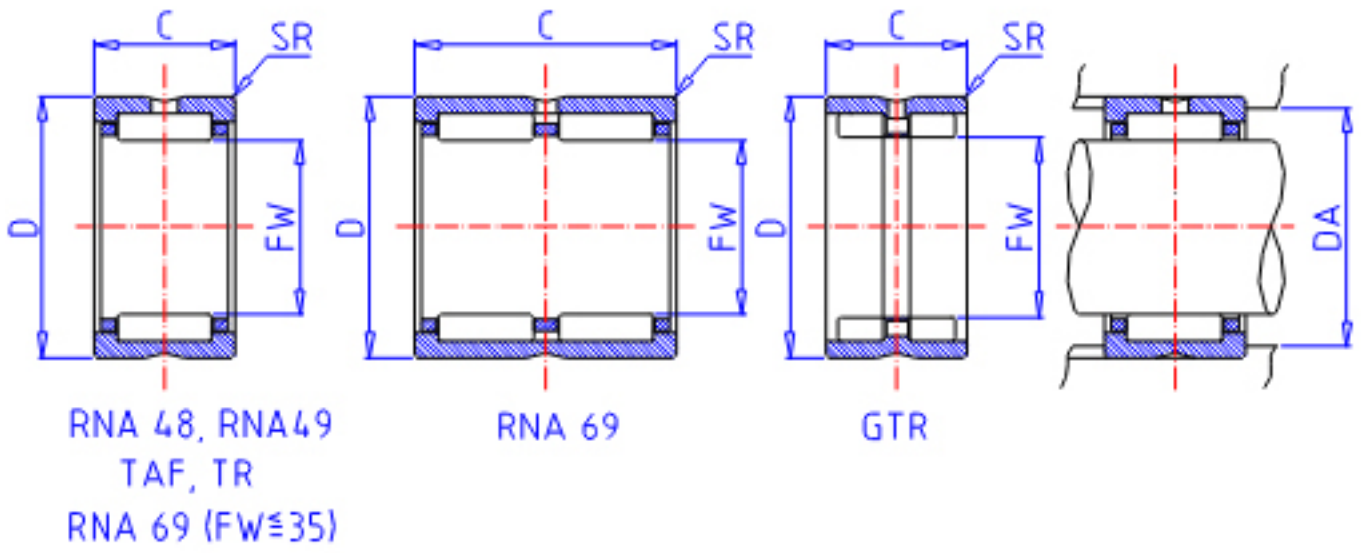

### IKO RNA 4909参数

轴径	STDRT	52	mm	轴径
型号	ORDER	RNA 4909		型号
重量	MASS	197.0	g	重量
主要尺寸	FW	52	mm	内径
	D	68	mm	外径
	C	22	mm	宽度
	SR	0.6	mm	(最小)
安装尺寸	DA	64.0	mm	(最大)
基本额定载荷	CR	43500	N	动载荷
	COR	73300	N	静载荷

### IKO RNA 4909图片

参考资料: <http://www.sozhou.com/p/1e5b0e40.html>