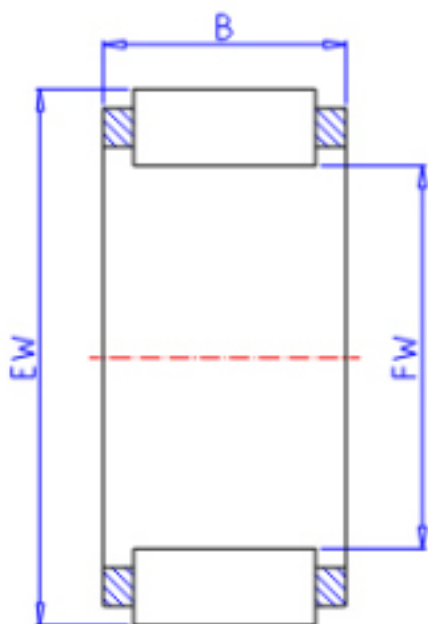

KOYO R7/8参数

主要尺寸	FW	7.00	mm	内径
	EW	10.00	mm	外径
	B	8.0	mm	宽度
型号	ORDER	R7/8		型号
基本额定载荷	C	2900	N	动载荷
	C0	2600	N	静载荷
极限转速	NO	48000	1/min	油润滑

KOYO R7/8图片

参考资料:<http://www.sozhou.com/p/1e5fa320.html>