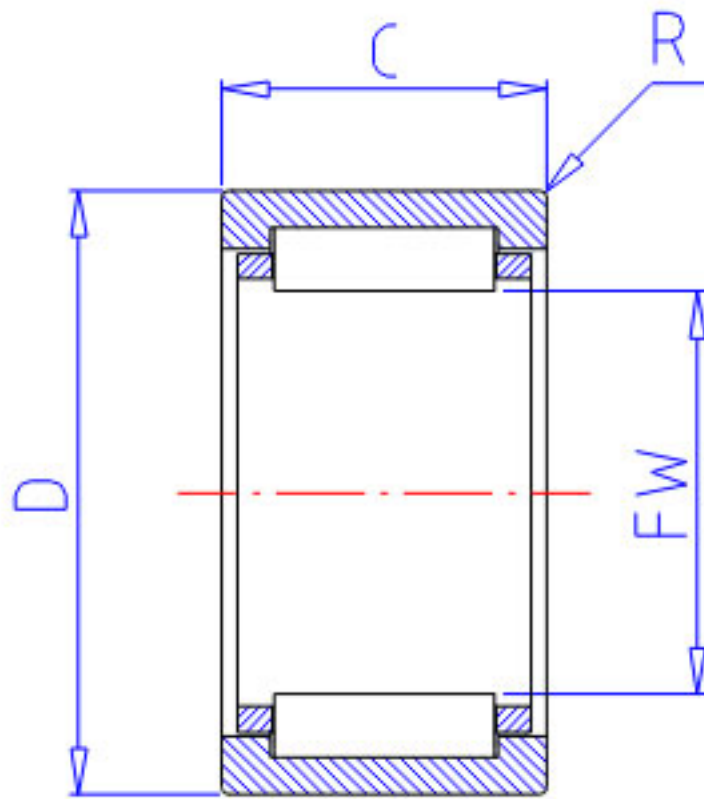

参考资料:<http://www.sozhou.com/p/1e765d48.html>