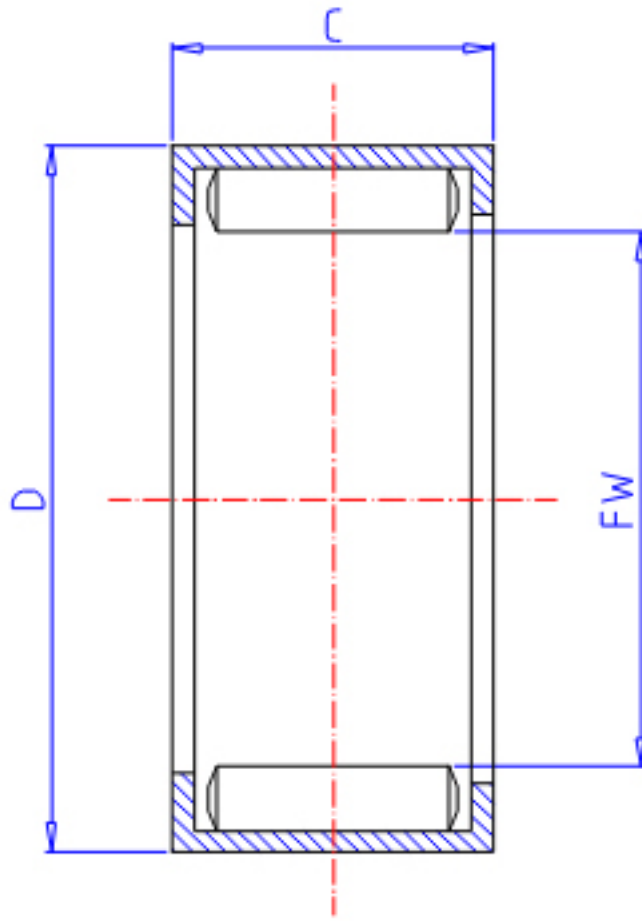

### IKO YT 912参数

轴径	STDRT	9	mm	轴径
型号	ORDER	YT 912		型号
重量	MASS	10.10	g	重量
主要尺寸	FW	9	mm	内径
	D	16	mm	外径
	C	12	mm	宽度
基本额定载荷	CR	9690	N	动载荷
	COR	11200	N	静载荷

### IKO YT 912图片

参考资料:<http://www.sozhou.com/p/1e779a78.html>