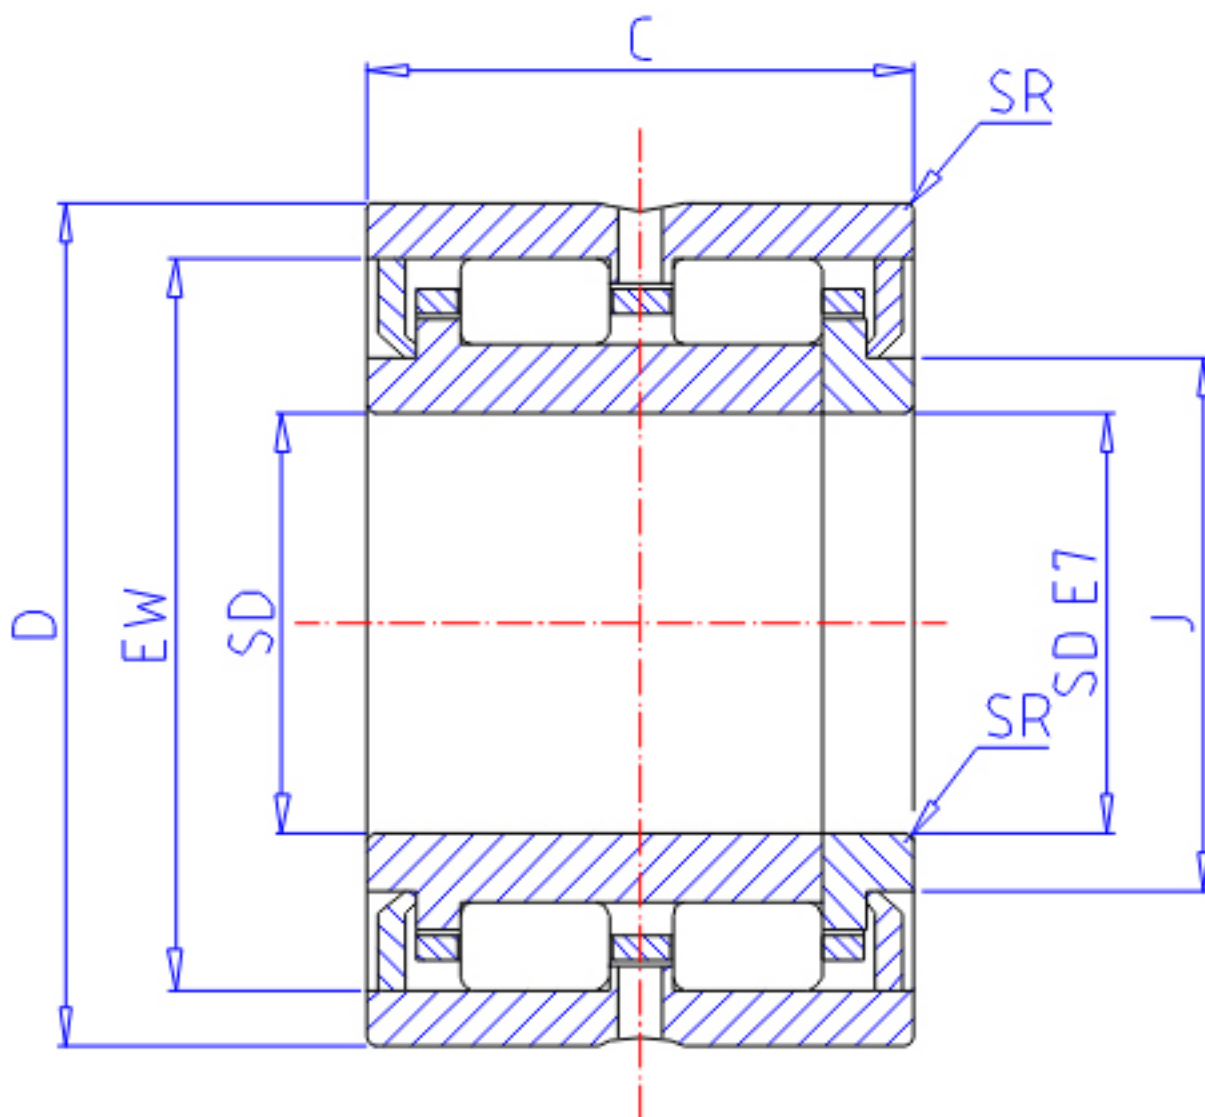

参考资料:<http://www.sozhou.com/p/1e8e5f5a.html>